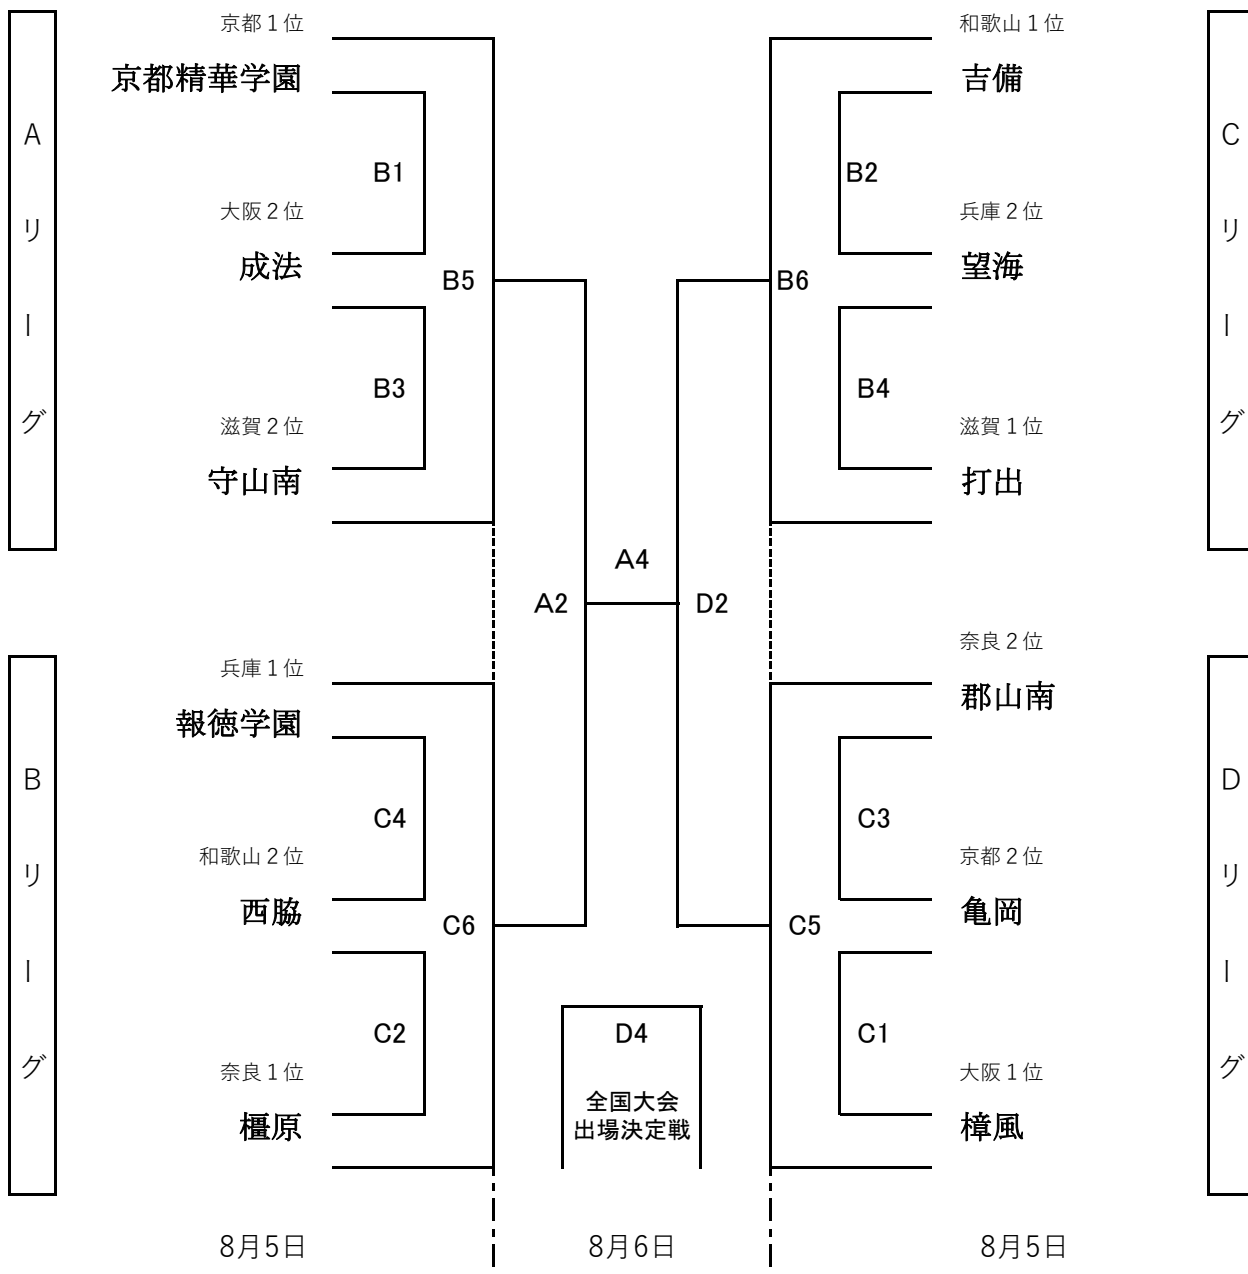

組み合わせ男

各試合開始時刻

日 時	1	2	3	4	5	6
8月5日(土)	9:40	11:00	12:20	13:40	15:00	16:20
8月6日(日)	9:30	10:50	12:10	13:30		

会場：和歌山ビッグホエール (A・B・C・D)