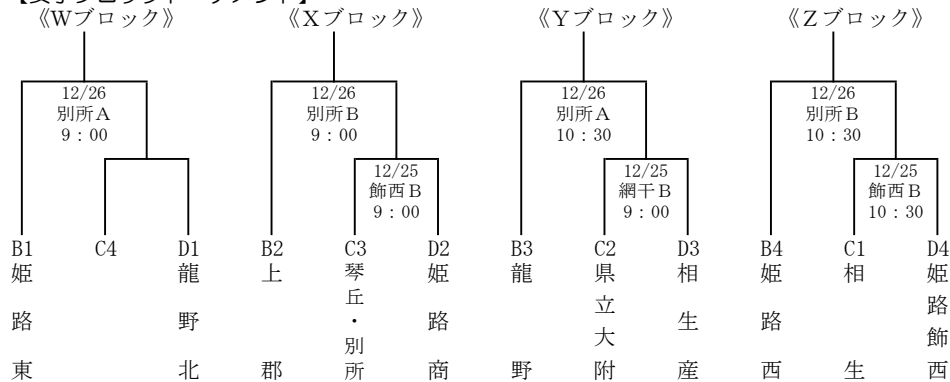

第77回兵庫県高等学校新人バスケットボール選抜優勝大会 西播地区2次予選

審判割当表

【男子ブロックトーナメント】

【男子敗者復活戦】

【女子ブロックトーナメント】

【12月25日(水)】

時間	網干高校会場					
	ブロック	Aコート	審判	ブロック	Bコート	審判
9:00	W男	姫路 - 龍野		Y女	県立大附 - 相生	
10:30	X男	網干 - 姫路西				
12:30	W男	相生 - 姫路龍野				
14:00	X男	東洋大姫路 - 網干姫路西				

時間	姫路飾西高校会場					
	ブロック	Aコート	審判	ブロック	Bコート	審判
9:00	Y男	淳心 - 福崎		X女	琴丘・別所 - 姫路商	
10:30	Z男	龍野北 - 赤穂		Z女	相生 - 姫路飾西	
12:30	Y男	相生 - 淳心福崎				
14:00	Z男	県立大附 - 龍野北穂				

【12月26日(木)】

時間	姫路別所高校会場					
	ブロック	Aコート	審判	ブロック	Bコート	審判
9:00	W女	姫路東 - 龍野北		X女	上郡 - 琴丘・別所姫路商	
10:30	Y女	龍野 - 県立大附相生		Z女	姫路西 - 相生姫路飾西	
12:00	敗復	W 2位 - Z 2位		敗復	Y 2位 - X 2位	
14:00						