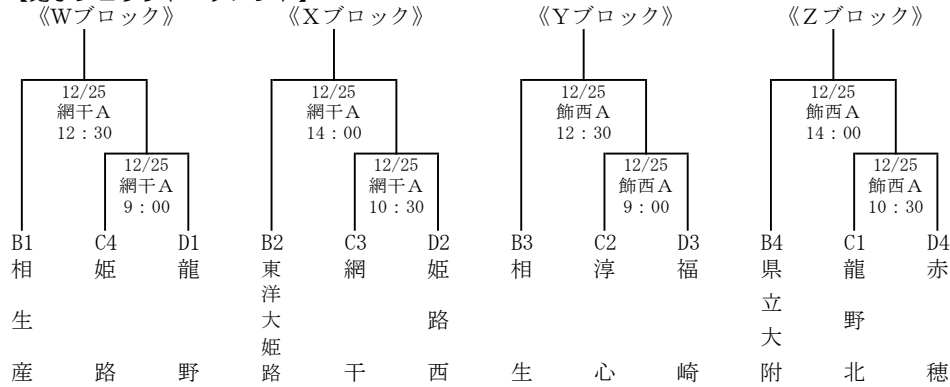

第77回兵庫県高等学校新人バスケットボール選抜優勝大会 西播地区2次予選

審判割当表

【男子ブロックトーナメント】

【男子敗者復活戦】

【女子ブロックトーナメント】

【12月25日(水)】

時間	網干高校会場					
	ブロック	Aコート	審判	ブロック	Bコート	審判
9:00	W男	姫路 - 龍野		Y女	県立大附 - 相生	
10:30	X男	網干 - 姫路西				
12:30	W男	相生 - 姫路龍野				
14:00	X男	東洋大姫路 - 網干姫路西				

時間	姫路飾西高校会場					
	ブロック	Aコート	審判	ブロック	Bコート	審判
9:00	Y男	淳心 - 福崎		X女	琴丘・別所 - 姫路商	
10:30	Z男	龍野北 - 赤穂		Z女	相生 - 姫路飾西	
12:30	Y男	相生 - 淳心福崎				
14:00	Z男	県立大附 - 龍野北穂				

【12月26日(木)】

時間	姫路別所高校会場					
	ブロック	Aコート	審判	ブロック	Bコート	審判
9:00	W女	姫路東 - 龍野北		X女	上郡 - 琴丘・別所姫路商	
10:30	Y女	龍野 - 県立大附相生		Z女	姫路西 - 相生姫路飾西	
12:00	敗復	W 2位 - Z 2位		敗復	Y 2位 - X 2位	
14:00						

※大会注意事項

- 各チームとも顧問なき場合は試合を行うことはできない。
- ユニフォームは濃淡2着用意し、審判割当表の前記チームが淡色とする。
- ユニフォームの番号は0~99, および00とし、そのうちベンチに入れるのは15名以内とする。
(但し、校長・教頭はその限りではない)
- 各コートの第1試合のオフィシャルは第2試合のチームが行う。
(淡色チーム前半、濃色チーム後半。2試合目以降は敗者チームが行う)
- その他の注意事項は令和6年度後期西播大会の大会注意事項に準じて行う。