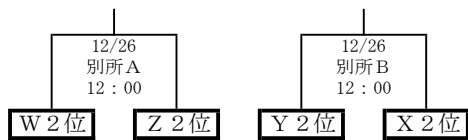

第77回兵庫県高等学校新人バスケットボール選抜優勝大会 西播地区2次予選

審判割当表

【男子ブロックトーナメント】

【男子敗者復活戦】

【女子ブロックトーナメント】

【12月25日(水)】

時間	網干高校会場					
	ブロック	Aコート	審判	ブロック	Bコート	審判
9:00	W男	姫路 - 龍野		Y女	県立大附 - 相生	
10:30	X男	網干 - 姫路西				
12:30	W男	相生 - 姫路龍野				
14:00	X男	東洋大姫路 - 網干姫路西				

時間	姫路飾西高校会場					
	ブロック	Aコート	審判	ブロック	Bコート	審判
9:00	Y男	淳心 - 福崎		X女	琴丘・別所 - 姫路商	
10:30	Z男	龍野北 - 赤穂		Z女	相生 - 姫路飾西	
12:30	Y男	相生 - 淳心福崎				
14:00	Z男	県立大附 - 龍野北穂				

【12月26日(木)】

時間	姫路別所高校会場					
	ブロック	Aコート	審判	ブロック	Bコート	審判
9:00	W女	姫路東 - 龍野北		X女	上郡 - 琴丘・別所姫路商	
10:30	Y女	龍野 - 県立大附相生		Z女	姫路西 - 相生姫路飾西	
12:00	敗復	W 2位 - Z 2位		敗復	Y 2位 - X 2位	
14:00						