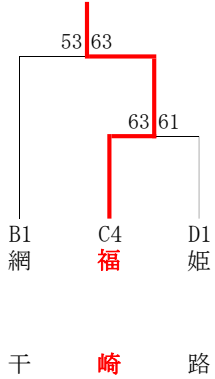

令和6年度 全国高校選手権大会県予選 西播地区2次予選

男子ブロックトーナメント  
《Wブロック》

《Xブロック》

《Yブロック》

《Zブロック》

男子敗者復活戦

男子 ウィンターカップ県予選出場校が以下の通り決定しました。

R6年度 夏季西播より、  
東洋大姫路、龍野北、相生産、姫路南、姫路工  
2次予選より、  
姫路東、上郡、姫路商、福崎、淳心

以上 10校

女子ブロックトーナメント  
《Xブロック》

《Yブロック》

《Zブロック》

女子 ウィンターカップ県予選出場校が以下の通り決定しました。

R6年度 夏季西播より、  
日ノ本、姫路、太子、姫路南、姫路別所  
2次予選より、  
琴丘、姫路東、相生

以上 8校