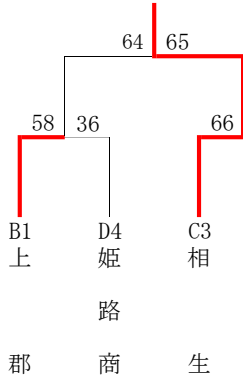

令和6年度 全国高校選手権大会県予選 西播地区2次予選

男子ブロックトーナメント  
《Wブロック》

《Xブロック》

《Yブロック》

《Zブロック》

男子敗者復活戦

男子 ウィンターカップ県予選出場校が以下の通り決定しました。

R6年度 夏季西播より、  
東洋大姫路、龍野北、相生産、姫路南、姫路工  
2次予選より、  
姫路東、上郡、姫路商、福崎、淳心

以上 10校

女子ブロックトーナメント  
《Xブロック》

《Yブロック》

《Zブロック》

女子 ウィンターカップ県予選出場校が以下の通り決定しました。

R6年度 夏季西播より、  
日ノ本、姫路、太子、姫路南、姫路別所  
2次予選より、  
琴丘、姫路東、相生

以上 8校