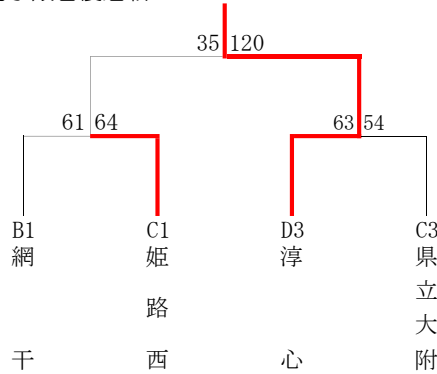

令和6年度 全国高校選手権大会県予選 西播地区2次予選

男子ブロックトーナメント  
《Wブロック》

《Xブロック》

《Yブロック》

《Zブロック》

男子敗者復活戦

男子 ウィンターカップ県予選出場校が以下の通り決定しました。

R6年度 夏季西播より、  
東洋大姫路、龍野北、相生産、姫路南、姫路工  
2次予選より、  
姫路東、上郡、姫路商、福崎、淳心

以上 10校

女子ブロックトーナメント  
《Xブロック》

《Yブロック》

《Zブロック》

女子 ウィンターカップ県予選出場校が以下の通り決定しました。

R6年度 夏季西播より、  
日ノ本、姫路、太子、姫路南、姫路別所  
2次予選より、  
琴丘、姫路東、相生

以上 8校