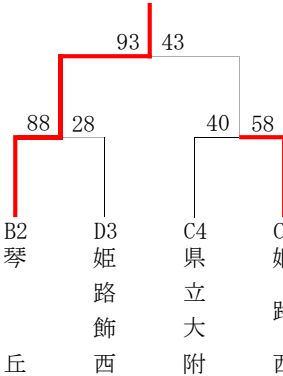

令和6年度 全国高校選手権大会県予選 西播地区2次予選

男子ブロックトーナメント  
《Wブロック》

《Xブロック》

《Yブロック》

《Zブロック》

男子敗者復活戦

男子 ウィンターカップ県予選出場校が以下の通り決定しました。

R6年度 夏季西播より、  
東洋大姫路、龍野北、相生産、姫路南、姫路工  
2次予選より、  
姫路東、上郡、姫路商、福崎、淳心

以上 10校

女子ブロックトーナメント  
《Xブロック》

《Yブロック》

《Zブロック》

女子 ウィンターカップ県予選出場校が以下の通り決定しました。

R6年度 夏季西播より、  
日ノ本、姫路、太子、姫路南、姫路別所  
2次予選より、  
琴丘、姫路東、相生

以上 8校