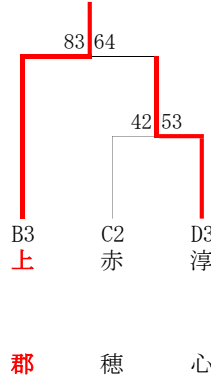

令和6年度 全国高校選手権大会県予選 西播地区2次予選

男子ブロックトーナメント  
《Wブロック》

《Xブロック》

《Yブロック》

《Zブロック》

男子敗者復活戦

男子 ウィンターカップ県予選出場校が以下の通り決定しました。

R6年度 夏季西播より、  
東洋大姫路、龍野北、相生産、姫路南、姫路工  
2次予選より、  
姫路東、上郡、姫路商、福崎、淳心

以上 10校

女子ブロックトーナメント  
《Xブロック》

《Yブロック》

《Zブロック》

女子 ウィンターカップ県予選出場校が以下の通り決定しました。

R6年度 夏季西播より、  
日ノ本、姫路、太子、姫路南、姫路別所  
2次予選より、  
琴丘、姫路東、相生

以上 8校