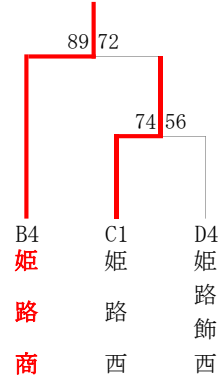

令和6年度 全国高校選手権大会県予選 西播地区2次予選

男子ブロックトーナメント  
《Wブロック》

《Xブロック》

《Yブロック》

《Zブロック》

男子敗者復活戦

男子 ウィンターカップ県予選出場校が以下の通り決定しました。

R6年度 夏季西播より、  
東洋大姫路、龍野北、相生産、姫路南、姫路工  
2次予選より、  
姫路東、上郡、姫路商、福崎、淳心

以上 10校

女子ブロックトーナメント  
《Xブロック》

《Yブロック》

《Zブロック》

女子 ウィンターカップ県予選出場校が以下の通り決定しました。

R6年度 夏季西播より、  
日ノ本、姫路、太子、姫路南、姫路別所  
2次予選より、  
琴丘、姫路東、相生

以上 8校