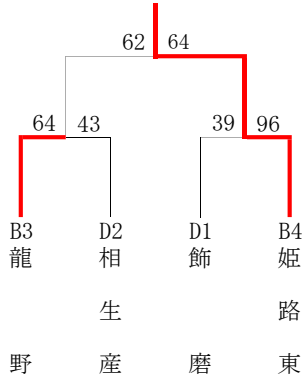

令和6年度 全国高校選手権大会県予選 西播地区2次予選

男子ブロックトーナメント  
《Wブロック》

《Xブロック》

《Yブロック》

《Zブロック》

男子敗者復活戦

男子 ウィンターカップ県予選出場校が以下の通り決定しました。

R6年度 夏季西播より、  
東洋大姫路、龍野北、相生産、姫路南、姫路工  
2次予選より、  
姫路東、上郡、姫路商、福崎、淳心

以上 10校

女子ブロックトーナメント  
《Xブロック》

《Yブロック》

《Zブロック》

女子 ウィンターカップ県予選出場校が以下の通り決定しました。

R6年度 夏季西播より、  
日ノ本、姫路、太子、姫路南、姫路別所  
2次予選より、  
琴丘、姫路東、相生

以上 8校