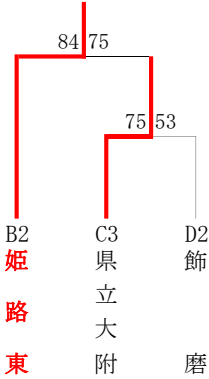

令和6年度 全国高校選手権大会県予選 西播地区2次予選

男子ブロックトーナメント  
《Wブロック》

《Xブロック》

《Yブロック》

《Zブロック》

男子敗者復活戦

男子 ウィンターカップ県予選出場校が以下の通り決定しました。

R6年度 夏季西播より、  
東洋大姫路、龍野北、相生産、姫路南、姫路工  
2次予選より、  
姫路東、上郡、姫路商、福崎、淳心

以上 10校

女子ブロックトーナメント  
《Xブロック》

《Yブロック》

《Zブロック》

女子 ウィンターカップ県予選出場校が以下の通り決定しました。

R6年度 夏季西播より、  
日ノ本、姫路、太子、姫路南、姫路別所  
2次予選より、  
琴丘、姫路東、相生

以上 8校