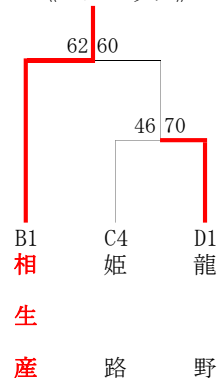

令和6年度 第77回兵庫県高等学校新人バスケットボール選抜優勝大会 西播地区2次予選

男子ブロックトーナメント
《Wブロック》

《Xブロック》

《Yブロック》

《Zブロック》

男子敗者復活戦

男子 県新人戦出場校が以下の通り決定しました。

R6年度 後期西播より、

姫路商、姫路南、姫路東、姫路工

2次予選より、

相生産、東洋大姫路、県立大附、龍野北、網干、福崎

以上 10校

女子ブロックトーナメント
《Wブロック》

《Xブロック》

《Yブロック》

《Zブロック》

女子 県新人戦出場校が以下の通り決定しました。

R6年度 後期西播より、

日ノ本、姫路南、太子、姫路

2次予選より、

姫路東、相生、県立大附、琴丘・姫路別所

以上 8校