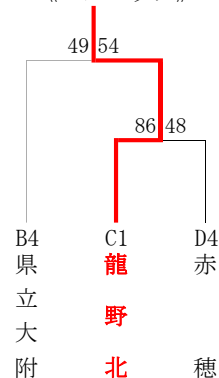

令和6年度 第77回兵庫県高等学校新人バスケットボール選抜優勝大会 西播地区2次予選

男子ブロックトーナメント
《Wブロック》

《Xブロック》

《Yブロック》

《Zブロック》

男子敗者復活戦

男子 県新人戦出場校が以下の通り決定しました。

R6年度 後期西播より、

姫路商、姫路南、姫路東、姫路工

2次予選より、

相生産、東洋大姫路、県立大附、龍野北、網干、福崎

以上 10校

女子ブロックトーナメント
《Wブロック》

《Xブロック》

《Yブロック》

《Zブロック》