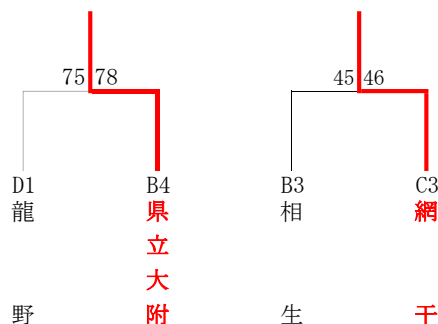

令和6年度 第77回兵庫県高等学校新人バスケットボール選抜優勝大会 西播地区2次予選

男子ブロックトーナメント
《Wブロック》

《Xブロック》

《Yブロック》

《Zブロック》

男子敗者復活戦

男子 県新人戦出場校が以下の通り決定しました。

R6年度 後期西播より、

姫路商、姫路南、姫路東、姫路工

2次予選より、

相生産、東洋大姫路、県立大附、龍野北、網干、福崎

以上 10校

女子ブロックトーナメント
《Wブロック》

《Xブロック》

《Yブロック》

《Zブロック》

女子 県新人戦出場校が以下の通り決定しました。

R6年度 後期西播より、

日ノ本、姫路南、太子、姫路

2次予選より、

姫路東、相生、県立大附、琴丘・姫路別所

以上 8校