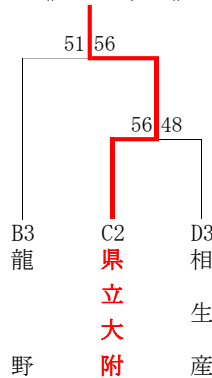

令和6年度 第77回兵庫県高等学校新人バスケットボール選抜優勝大会 西播地区2次予選

男子ブロックトーナメント
《Wブロック》

《Xブロック》

《Yブロック》

《Zブロック》

男子敗者復活戦

男子 県新人戦出場校が以下の通り決定しました。

R6年度 後期西播より、

姫路商、姫路南、姫路東、姫路工

2次予選より、

相生産、東洋大姫路、県立大附、龍野北、網干、福崎

以上 10校

女子ブロックトーナメント
《Wブロック》

《Xブロック》

《Yブロック》

《Zブロック》

女子 県新人戦出場校が以下の通り決定しました。

R6年度 後期西播より、

日ノ本、姫路南、太子、姫路

2次予選より、

姫路東、相生、県立大附、琴丘・姫路別所

以上 8校