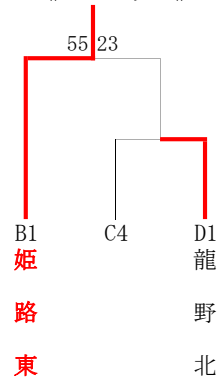

令和6年度 第77回兵庫県高等学校新人バスケットボール選抜優勝大会 西播地区2次予選

男子ブロックトーナメント
《Wブロック》

《Xブロック》

《Yブロック》

《Zブロック》

男子敗者復活戦

男子 県新人戦出場校が以下の通り決定しました。

R6年度 後期西播より、

姫路商、姫路南、姫路東、姫路工

2次予選より、

相生産、東洋大姫路、県立大附、龍野北、網干、福崎

以上 10校

女子ブロックトーナメント
《Wブロック》

《Xブロック》

《Yブロック》

《Zブロック》

女子 県新人戦出場校が以下の通り決定しました。

R6年度 後期西播より、

日ノ本、姫路南、太子、姫路

2次予選より、

姫路東、相生、県立大附、琴丘・姫路別所

以上 8校