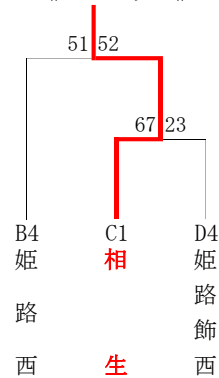

令和6年度 第77回兵庫県高等学校新人バスケットボール選抜優勝大会 西播地区2次予選

男子ブロックトーナメント
《Wブロック》

《Xブロック》

《Yブロック》

《Zブロック》

男子敗者復活戦

男子 県新人戦出場校が以下の通り決定しました。

R6年度 後期西播より、

姫路商、姫路南、姫路東、姫路工

2次予選より、

相生産、東洋大姫路、県立大附、龍野北、網干、福崎

以上 10校

女子ブロックトーナメント
《Wブロック》

《Xブロック》

《Yブロック》

《Zブロック》

女子 県新人戦出場校が以下の通り決定しました。

R6年度 後期西播より、

日ノ本、姫路南、太子、姫路

2次予選より、

姫路東、相生、県立大附、琴丘・姫路別所

以上 8校