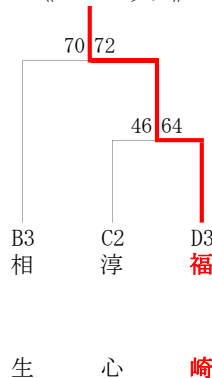

令和6年度 第77回兵庫県高等学校新人バスケットボール選抜優勝大会 西播地区2次予選

男子ブロックトーナメント
《Wブロック》

《Xブロック》

《Yブロック》

《Zブロック》

男子敗者復活戦

男子 県新人戦出場校が以下の通り決定しました。

R6年度 後期西播より、

姫路商、姫路南、姫路東、姫路工

2次予選より、

相生産、東洋大姫路、県立大附、龍野北、網干、福崎

以上 10校

女子ブロックトーナメント
《Wブロック》

《Xブロック》

《Yブロック》

《Zブロック》

女子 県新人戦出場校が以下の通り決定しました。

R6年度 後期西播より、

日ノ本、姫路南、太子、姫路

2次予選より、

姫路東、相生、県立大附、琴丘・姫路別所

以上 8校