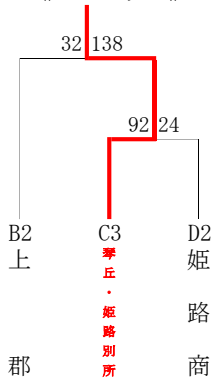

令和6年度 第77回兵庫県高等学校新人バスケットボール選抜優勝大会 西播地区2次予選

男子ブロックトーナメント
《Wブロック》

《Xブロック》

《Yブロック》

《Zブロック》

男子敗者復活戦

男子 県新人戦出場校が以下の通り決定しました。

R6年度 後期西播より、

姫路商、姫路南、姫路東、姫路工

2次予選より、

相生産、東洋大姫路、県立大附、龍野北、網干、福崎

以上 10校

女子ブロックトーナメント
《Wブロック》

《Xブロック》

《Yブロック》

《Zブロック》

女子 県新人戦出場校が以下の通り決定しました。

R6年度 後期西播より、

日ノ本、姫路南、太子、姫路

2次予選より、

姫路東、相生、県立大附、琴丘・姫路別所

以上 8校