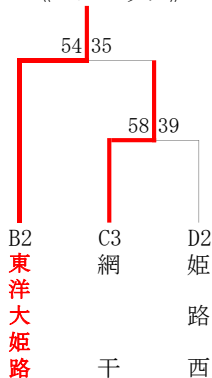

令和6年度 第77回兵庫県高等学校新人バスケットボール選抜優勝大会 西播地区2次予選

男子ブロックトーナメント
《Wブロック》

《Xブロック》

《Yブロック》

《Zブロック》

男子敗者復活戦

男子 県新人戦出場校が以下の通り決定しました。

R6年度 後期西播より、

姫路商、姫路南、姫路東、姫路工

2次予選より、

相生産、東洋大姫路、県立大附、龍野北、網干、福崎

以上 10校

女子ブロックトーナメント
《Wブロック》

《Xブロック》

《Yブロック》

《Zブロック》

女子 県新人戦出場校が以下の通り決定しました。

R6年度 後期西播より、

日ノ本、姫路南、太子、姫路

2次予選より、

姫路東、相生、県立大附、琴丘・姫路別所

以上 8校