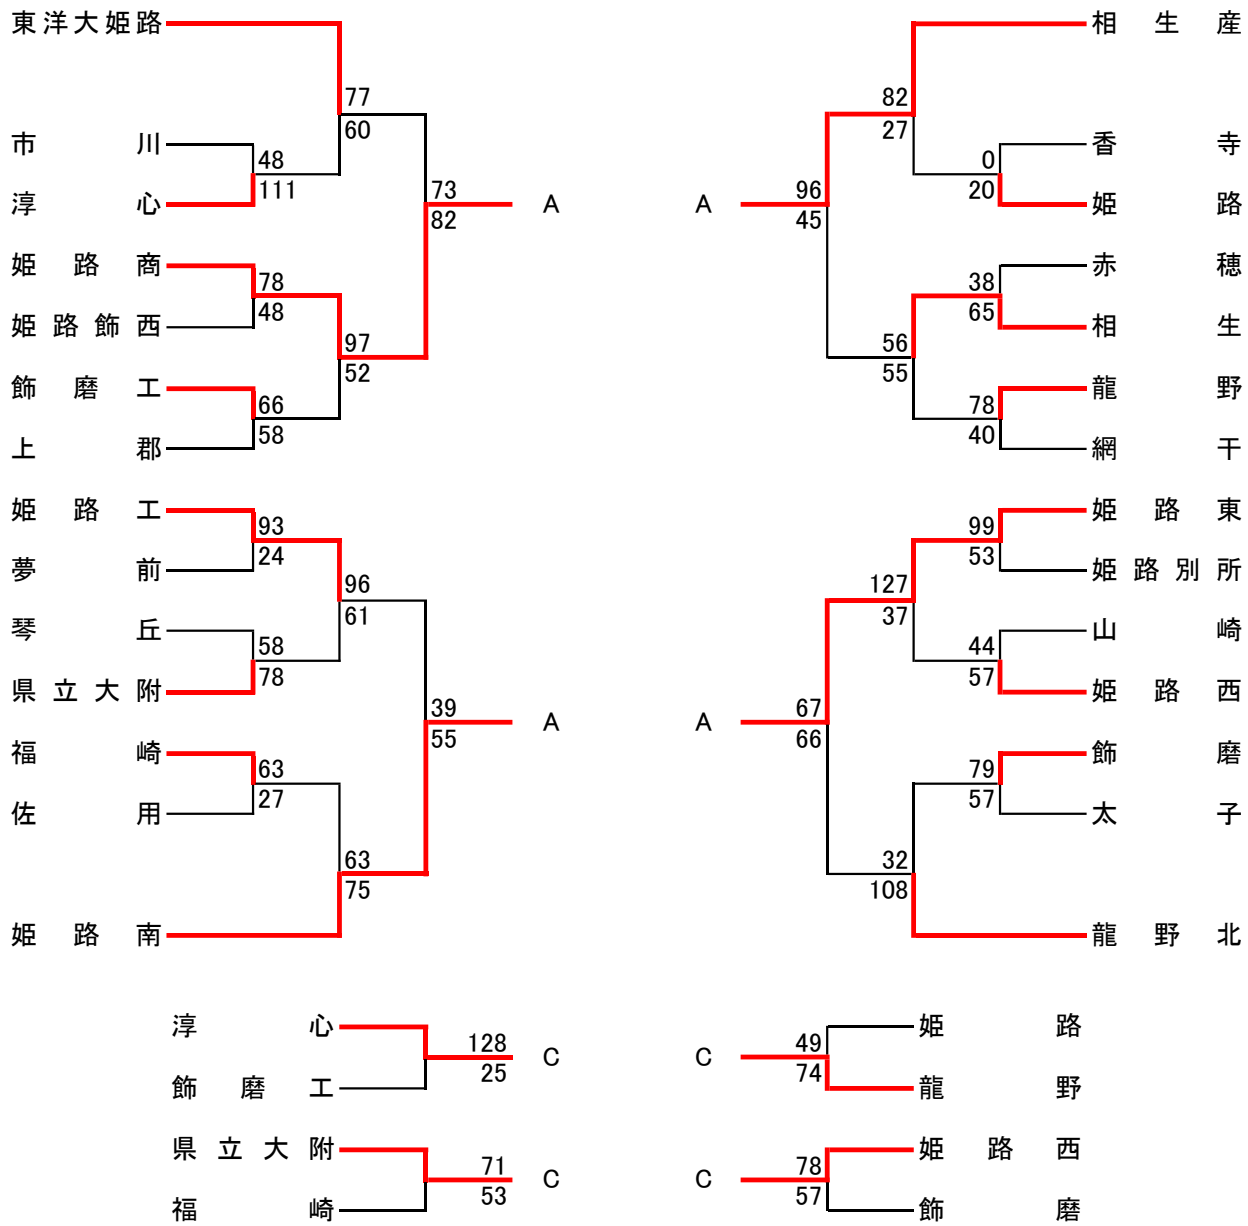

令和6年度 西播地区リーグ決定戦 トーナメント表

男子の部

女子の部