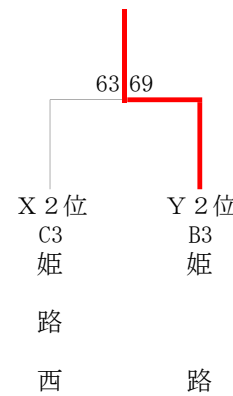

第75回兵庫県高等学校新人バスケットボール選抜優勝大会 西播地区2次予選

令和4年12月25日(日), 26日(月)

男子ブロックトーナメント

《Wブロック》

相 生 産

《Xブロック》

姫 路 南

《Yブロック》

飾 磨

《Zブロック》

相 生

男子敗者復活戦

網 干

姫 路

女子敗者復活戦

上 郡

女子ブロックトーナメント

《Wブロック》

琴 丘

《Xブロック》

姫 路 商

《Yブロック》

龍 野 北

《Zブロック》