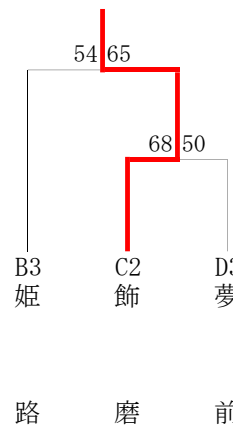

第75回兵庫県高等学校新人バスケットボール選抜優勝大会 西播地区2次予選

令和4年12月25日(日), 26日(月)

男子ブロックトーナメント

《Wブロック》

相 生 産

《Xブロック》

姫 路 南

《Yブロック》

飾 磨

《Zブロック》

相 生

男子敗者復活戦

網 干

姫 路

女子敗者復活戦

上 郡

女子ブロックトーナメント

《Wブロック》

琴 丘

《Xブロック》

姫 路 商

《Yブロック》

龍 野 北

《Zブロック》