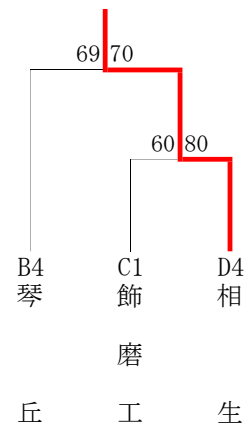

第75回兵庫県高等学校新人バスケットボール選抜優勝大会 西播地区2次予選

令和4年12月25日(日), 26日(月)

男子ブロックトーナメント

《Wブロック》

相 生 産

《Xブロック》

姫 路 南

《Yブロック》

飾 磨

《Zブロック》

相 生

男子敗者復活戦

網 干

姫 路

女子敗者復活戦

上 郡