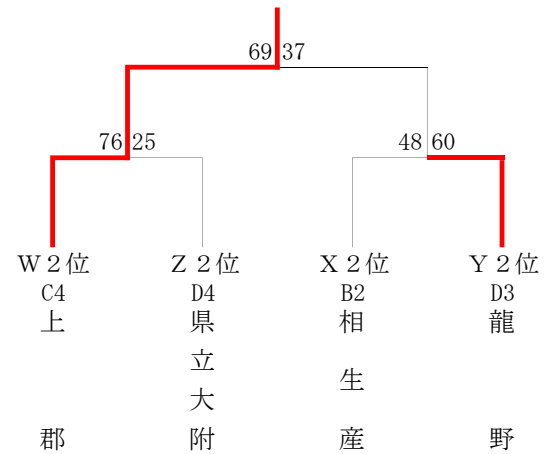

第75回兵庫県高等学校新人バスケットボール選抜優勝大会 西播地区2次予選

令和4年12月25日(日), 26日(月)

男子ブロックトーナメント

《Wブロック》

相 生 産

《Xブロック》

姫 路 南

《Yブロック》

飾 磨

《Zブロック》

相 生

男子敗者復活戦

網 干

姫 路

女子敗者復活戦

上 郡

女子ブロックトーナメント

《Wブロック》

琴 丘

《Xブロック》

姫 路 商

《Yブロック》

龍 野 北

《Zブロック》