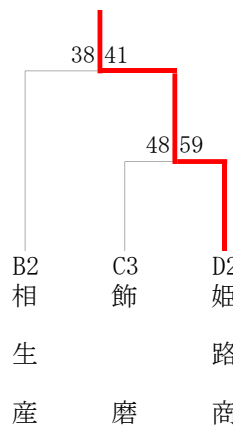

第75回兵庫県高等学校新人バスケットボール選抜優勝大会 西播地区2次予選

令和4年12月25日(日), 26日(月)

男子ブロックトーナメント

《Wブロック》

相 生 産

《Xブロック》

姫 路 南

《Yブロック》

女子ブロックトーナメント

《Wブロック》

琴 丘

《Xブロック》

姫 路 商

《Yブロック》

龍 野 北

《Zブロック》