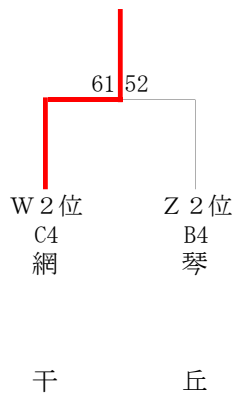

第75回兵庫県高等学校新人バスケットボール選抜優勝大会 西播地区2次予選

令和4年12月25日(日), 26日(月)

男子ブロックトーナメント

《Wブロック》

相 生 産

《Xブロック》

姫 路 南

《Yブロック》

飾 磨

《Zブロック》

相 生

男子敗者復活戦

網 干

姫 路

女子敗者復活戦

上 郡

女子ブロックトーナメント

《Wブロック》

琴 丘

《Xブロック》

姫 路 商

《Yブロック》

龍 野 北

《Zブロック》