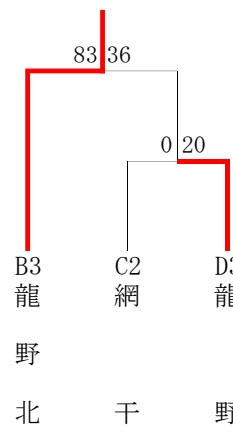

第75回兵庫県高等学校新人バスケットボール選抜優勝大会 西播地区2次予選

令和4年12月25日(日), 26日(月)

男子ブロックトーナメント

《Wブロック》

相 生 産

《Xブロック》

姫 路 南

《Yブロック》

女子ブロックトーナメント

《Wブロック》

琴 丘

《Xブロック》

姫 路 商

《Yブロック》

龍 野 北

《Zブロック》