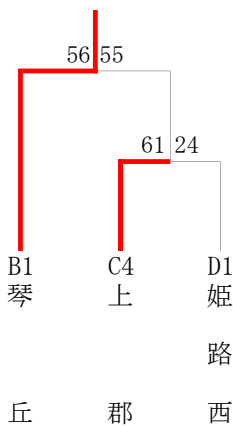

第75回兵庫県高等学校新人バスケットボール選抜優勝大会 西播地区2次予選

令和4年12月25日(日), 26日(月)

男子ブロックトーナメント

《Wブロック》

相 生 産

《Xブロック》

姫 路 南

《Yブロック》

飾 磨

《Zブロック》

相 生

男子敗者復活戦

網 干

姫 路

女子敗者復活戦

上 郡

女子ブロックトーナメント

《Wブロック》

琴 丘

《Xブロック》

姫 路 商

《Yブロック》

龍 野 北

《Zブロック》