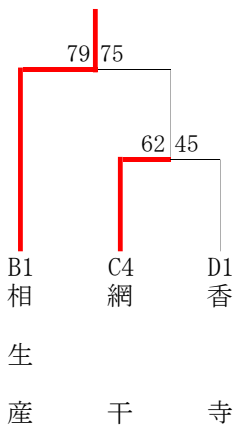

第75回兵庫県高等学校新人バスケットボール選抜優勝大会 西播地区2次予選

令和4年12月25日(日), 26日(月)

男子ブロックトーナメント

《Wブロック》

相 生 産

《Xブロック》

姫 路 南

《Yブロック》

飾 磨

《Zブロック》

相 生

男子敗者復活戦

網 干

姫 路

女子敗者復活戦

上 郡

女子ブロックトーナメント

《Wブロック》

琴 丘

《Xブロック》

姫 路 商

《Yブロック》

龍 野 北

《Zブロック》