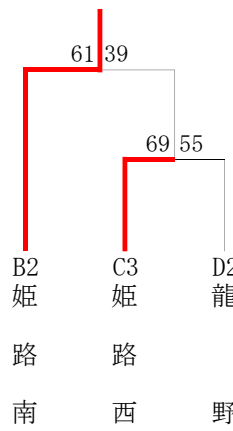

第75回兵庫県高等学校新人バスケットボール選抜優勝大会 西播地区2次予選

令和4年12月25日(日), 26日(月)

男子ブロックトーナメント

《Wブロック》

相 生 産

《Xブロック》

姫 路 南

《Yブロック》

飾 磨

《Zブロック》

相 生

男子敗者復活戦

網 干

姫 路

女子敗者復活戦

上 郡

女子ブロックトーナメント

《Wブロック》

琴 丘

《Xブロック》

姫 路 商

《Yブロック》

龍 野 北

《Zブロック》