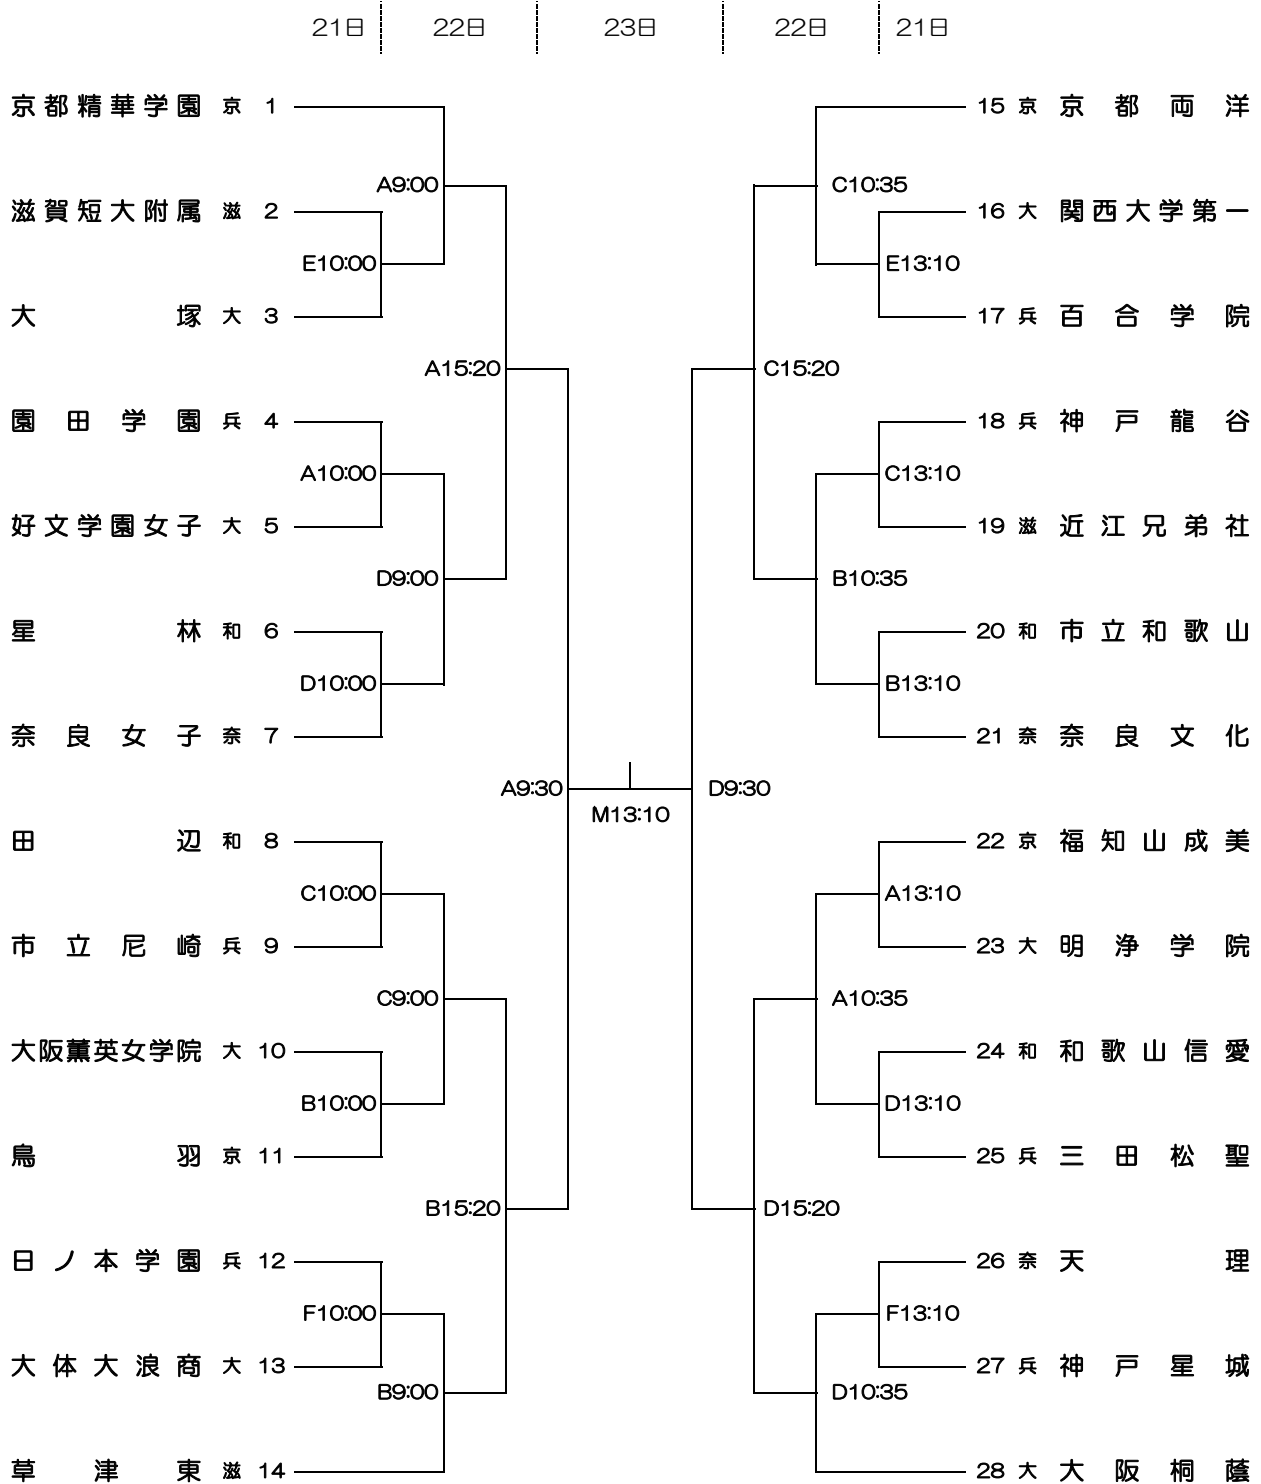

第71回 近畿高等学校バスケットボール大会 【女子の部】

和歌山ビッグホエール A, B, C, D, Mコート
和歌山ビッグウエーブ E, Fコート

- ◎開会式は6月21日(金) 9:10より和歌山ビッグホエールで行います。全チーム、ユニフォームで参加してください。
- ◎ユニフォームは、組み合わせ番号の若い方を白色とし、ベンチはオフィシャル側に向かって右側とします。
- ◎貴重品、上靴、下靴、ボール等は各チームで管理してください。
- ◎会場は初日が8:15、2日目が8:00、3日目が8:30に開館します。
- ◎試合結果は、速報として和歌山県高体連バスケットボール専門部HP(近畿大会用HP)にて掲載します。
インターネットのアドレスは、<https://wakayama.pba-japanbasketball.jp/u18/game/2179/>
携帯電話での速報アドレスは、右のQRコードを読み込んでいただくと、近畿大会用HPへ直接アクセスできます。
- ◎各コートの第1試合のチームは、メンバー変更を開会式までに行ってください。
- ◎試合会場での鳴りものは禁止します。
- ◎試合会場にお越しの際は公共の交通機関をご利用ください。