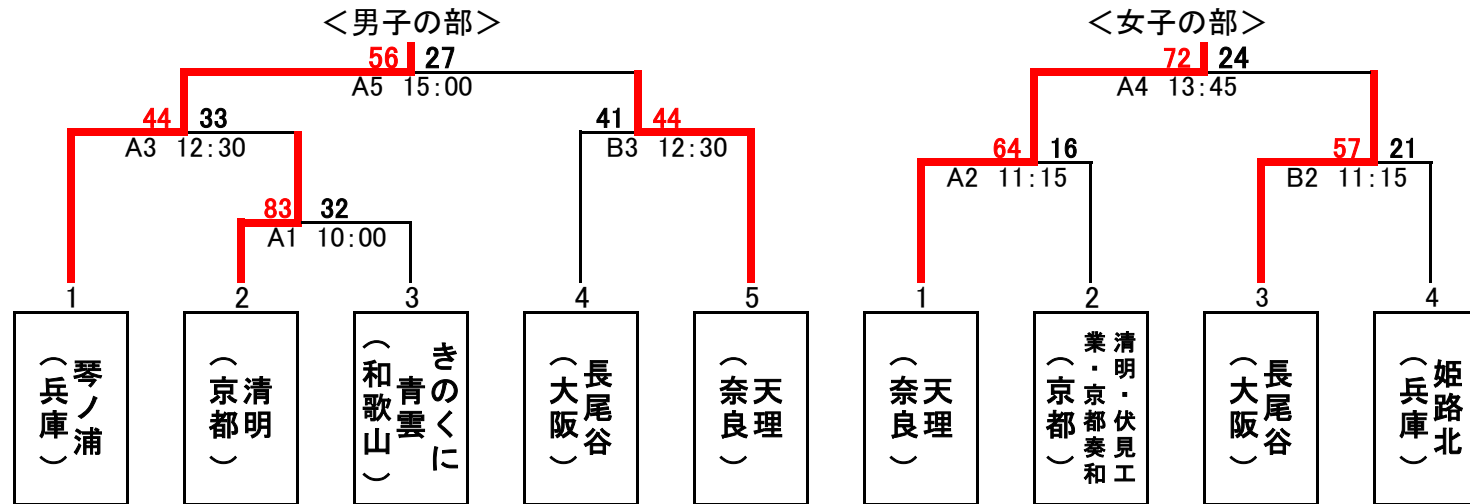

第59回 近畿高等学校定時制・通信制課程体育大会 バスケットボール競技

男子の部: 第1位 尼崎市立琴ノ浦高校 第2位 天理高等学校 第3位 京都府立清明高校 第3位 長尾谷高校

女子の部: 第1位 天理高校 第2位 長尾谷高校 第3位 清明・伏見工業・京都奏和高校合同チーム 第3位 兵庫県立姫路北高校

1. 組合せのA,Bはコートを表しています。組合せ番号の小さいチームは、ベンチが、オフィシャル席に向かって右側とし、ユニフォームは淡色とします。
2. クォーター制で行います。ピリオドは7分ゲームです。延長の場合は3分で行います。
3. 試合進行が早まれば、そのあとにある試合の開始時間も早まっていきますのでご注意ください。
4. 貴重品の管理は各校で責任をもってお願いします。
5. ごみ等は各校で持ち帰ってください。

※()は女子の試合

TIME	Aコート (奥側)			Bコート (入口側)		
10:00	清明	—	きのくに青雲	西宮香風	—	
11:15	(天理)	—	(清明・伏見工業・京都奏和)	夢野台	(長尾谷)	(姫路北) 錦城
12:30	琴ノ浦	—	A1勝ち	西宮香風	長尾谷	天理 阪神昆陽
13:45	(女子決勝)			錦城		
15:00	男子決勝			阪神昆陽	—	
16:15	閉会式				—	