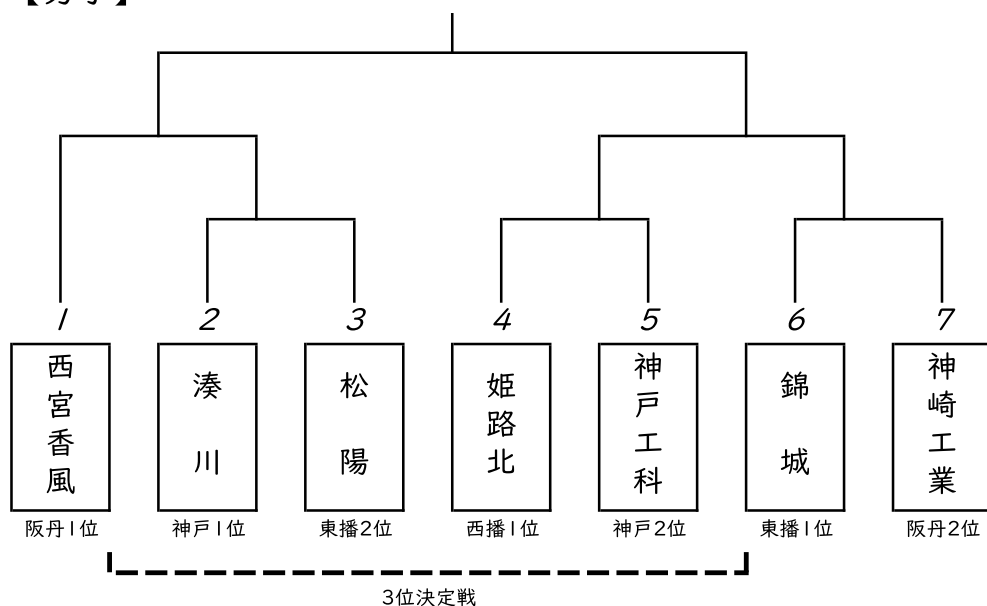

第55回 近畿高等学校定時制・通信制課程バスケットボール大会 兵庫県予選大会

組み合わせ

【男子】

【女子】

| | | | |
|--------|--------|--------|-------|
| | 1 西宮香風 | 2 阪神昆陽 | 3 琴ノ浦 |
| 1 西宮香風 | | | |
| 2 阪神昆陽 | | | |
| 3 琴ノ浦 | | | |