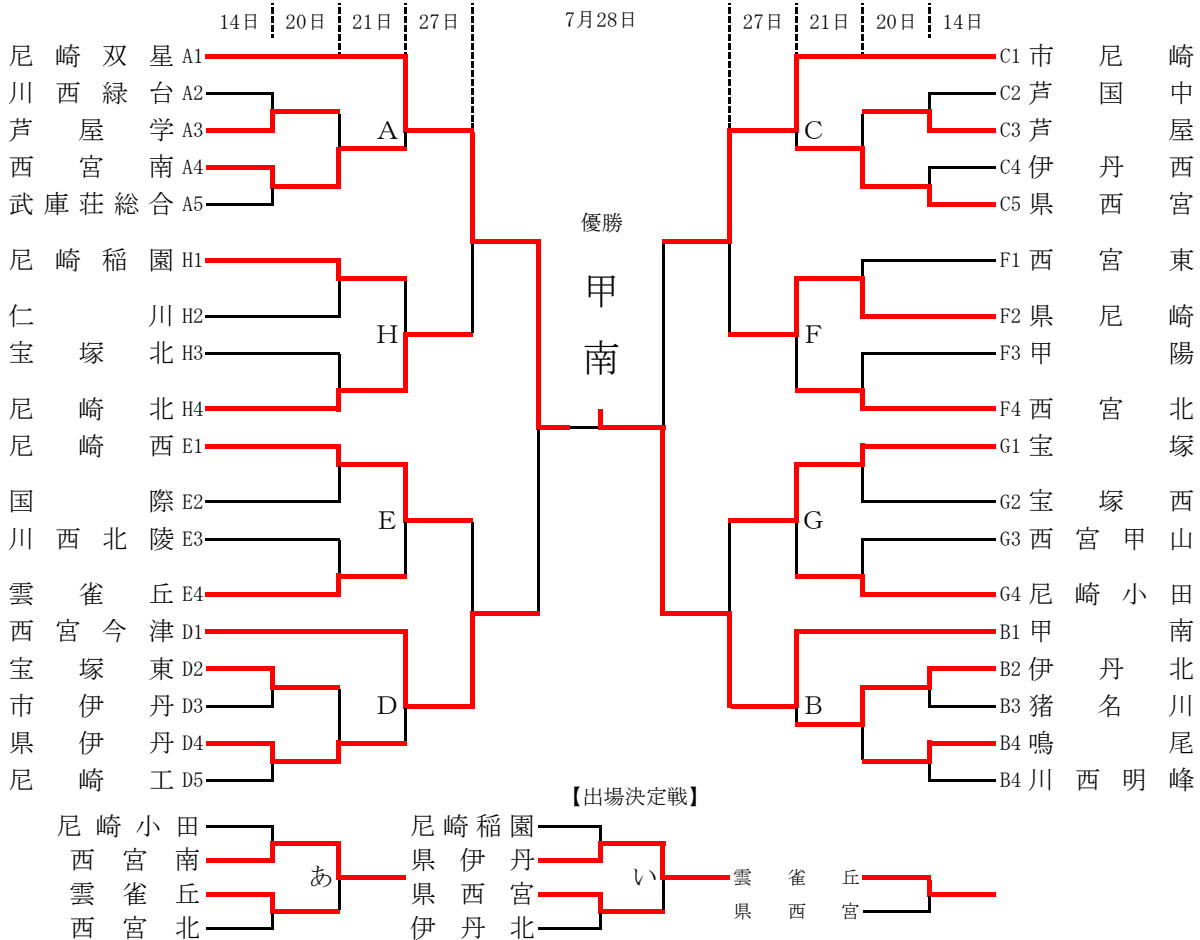

令和6年度 阪神地区高等学校バスケットボール大会

◆◆◆ 男子 ◆◆◆

◆◆◆ 女子 ◆◆◆