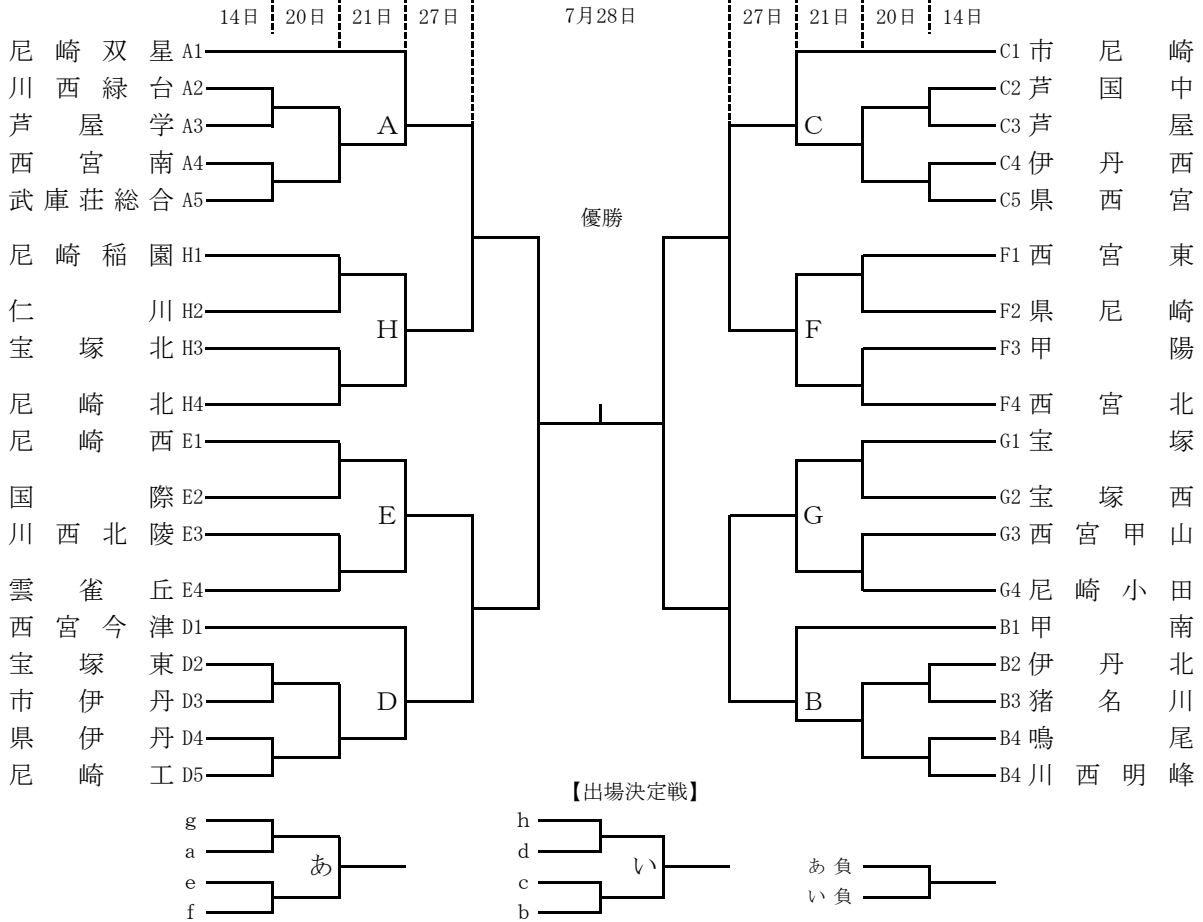

令和6年度 阪神地区高等学校バスケットボール大会

◆◆◆ 男子 ◆◆◆

◆◆◆ 女子 ◆◆◆