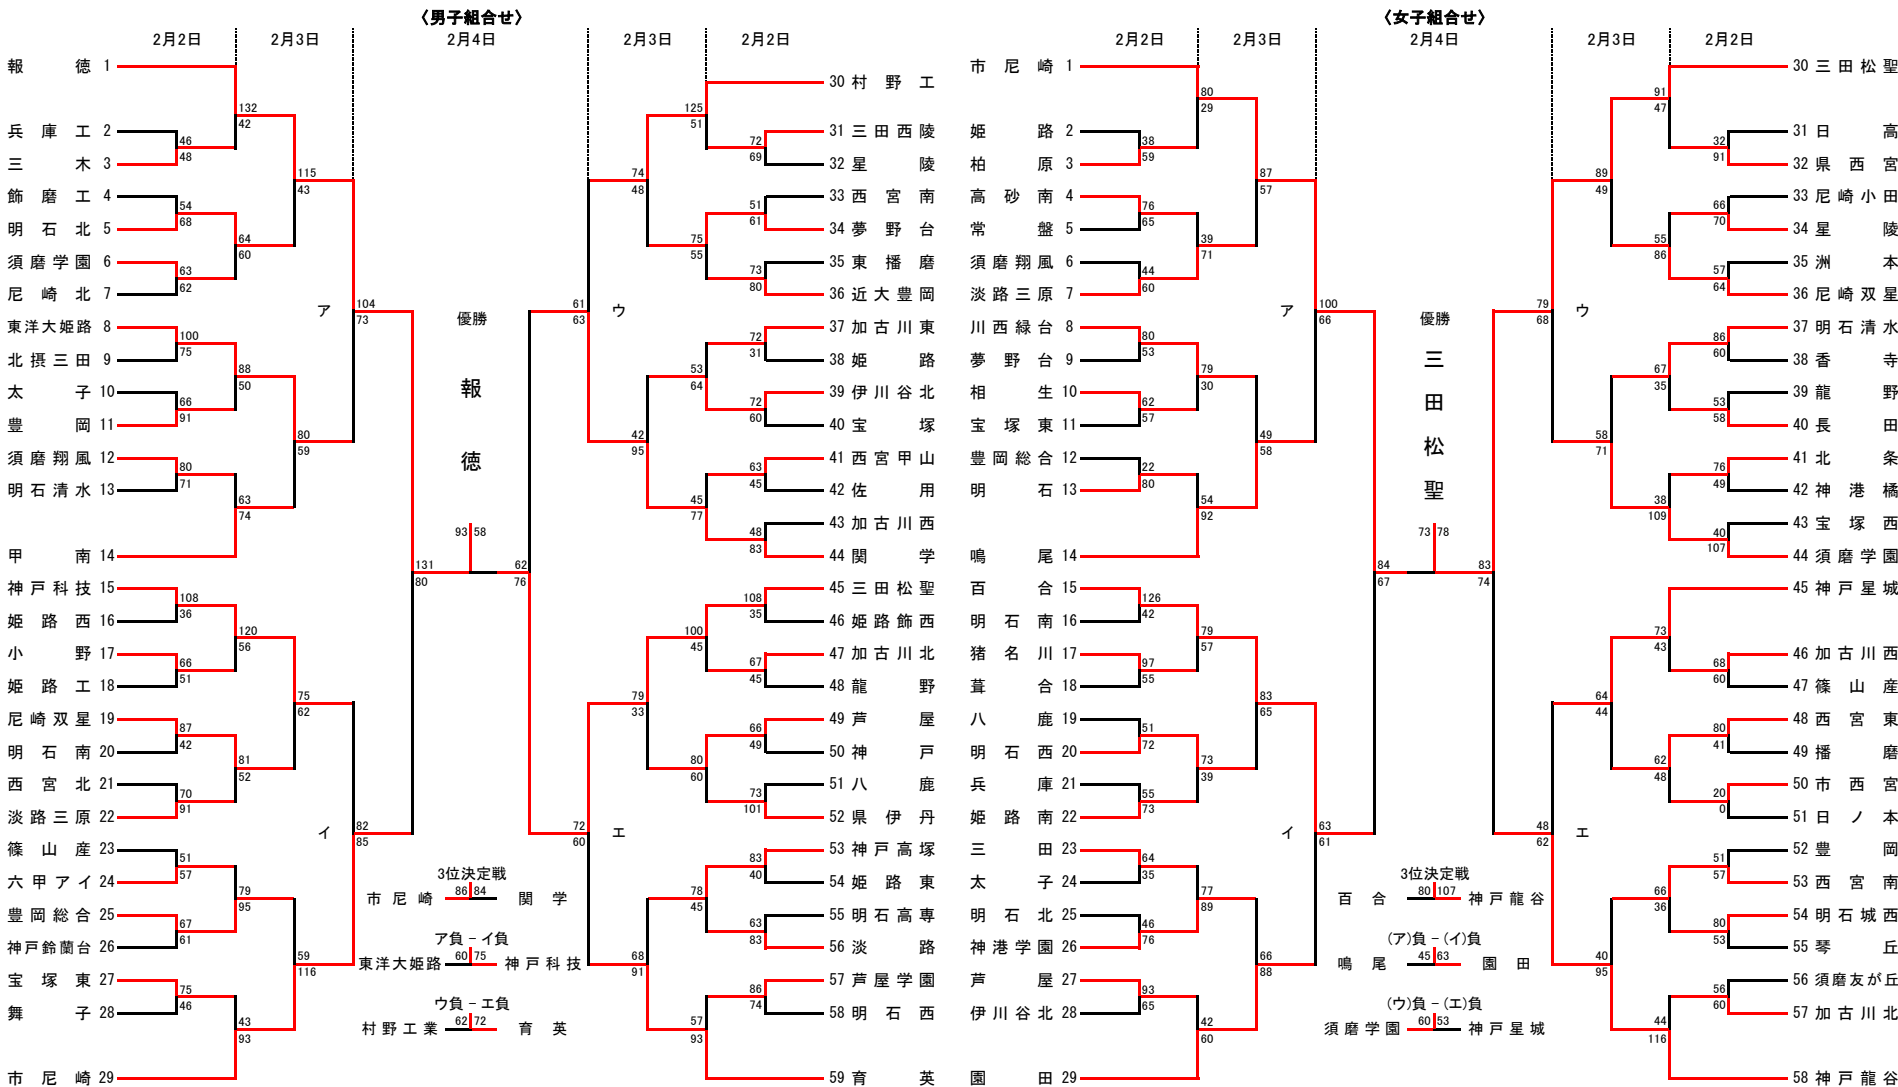

第 71 回 兵 庫 県 高 等 学 校 新 人 バ ス ケ ッ ト ボ ー ル 選 抜 優 勝 大 会

と き : 平成31年2月2日(土)・3日(日)・4日(月)

と ち ろ : 宝塚市立スポーツセンター総合体育館(A・B・C) ベイコム総合体育館(D・E) 尼崎市立尼崎双星高等学校(G・H) 県立武庫荘総合高等学校(I・J) 県立伊丹高等学校(K・L) 県立西宮高等学校(M・N) 西宮市立西宮東高等学校(O・P) 県立西宮南高等学校(Q・R) 県立宝塚高等学校(S・T) 県立宝塚北高等学校(U・V) 県立宝塚西高等学校(W・X)

主 管 : 兵庫県高体連バスケットボール部 (一財)兵庫県バスケットボール協会

〈各高校・会場には、駐車場がありませんので、車でのご来校はご遠慮ください。応援のみなさまにも連絡しておいて下さい。〉