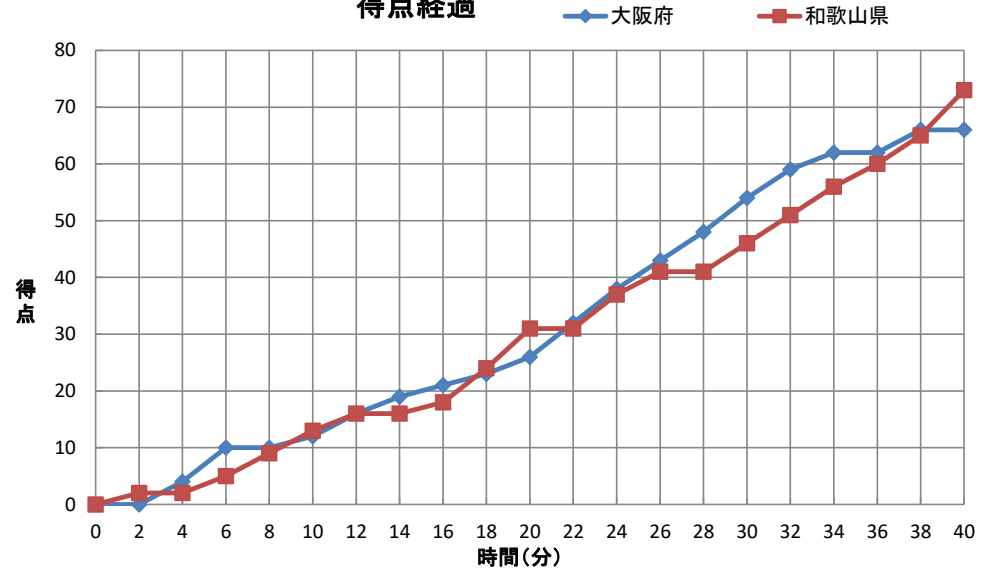

個人トータル表

成年女子	令和5年8月13日	15:00 開始
3位決定戦	グリーンアリーナ神戸	D

大阪府	66	<table border="1"> <tr><td>12</td><td>1st</td><td>13</td></tr> <tr><td>14</td><td>2nd</td><td>18</td></tr> <tr><td>28</td><td>3rd</td><td>15</td></tr> <tr><td>12</td><td>4th</td><td>27</td></tr> </table>	73	◎ 和歌山県

番号	氏名	得点	3P	2P	FT	反則	番号	氏名	得点	3P	2P	FT	反則
* 4	塩谷 心海	7	1	2	0	4	* 5	一万田 琴音	7	1	2	0	0
5	福田 希望	0	0	0	0	0	* 6	大吉 まな	12	1	4	1	0
6	清川 璃子	1	0	0	1	0	* 7	中村 有希	18	1	5	5	0
* 7	中村 真湖	11	3	1	0	3	8	前田 実咲	2	0	1	0	1
* 8	木下 風奏	4	0	2	0	1	9	清本 優菜	0	0	0	0	0
* 9	熊谷 のどか	11	1	4	0	2	10	千葉 暁絵	6	0	3	0	3
10	仲江 穂果	12	0	5	2	3	11	山本 静花	6	0	2	2	0
* 11	細川 未菜弥	12	1	3	3	1	* 12	小野 佑紀	13	2	1	5	3
12	木本 桜子	0	0	0	0	2	* 13	大城 椎菜	6	0	2	2	1
13	島袋 栞	0	0	0	0	0	15	水谷 優月	3	1	0	0	2
14	木本 桃子	3	0	1	1	1			-	-	-	-	-
15	松本 莉緒奈	5	1	1	0	0			-	-	-	-	-
		-	-	-	-	-			-	-	-	-	-
		-	-	-	-	-			-	-	-	-	-
		-	-	-	-	-			-	-	-	-	-
コーチ	安藤 進也						コーチ	永田 睦子					
Aコーチ							Aコーチ						
合計		66	7	19	7	17	合計		73	6	20	15	10

クルーチーフ: 伊藤 亮介

1stアンパイア: 塚本 圭右

2stアンパイア: 高畑 昇平

得点経過

TO	1・2Q	3・4Q			OT1	OT2	OT3	OT4
TeamA	:	:	35:14	38:44	39:16	:	:	:
TeamB	13:38	19:19	26:20	:	:	:	:	:

[戦評]

3位決定戦の戦評はありません。

戦評:

記録: 県立西宮高校