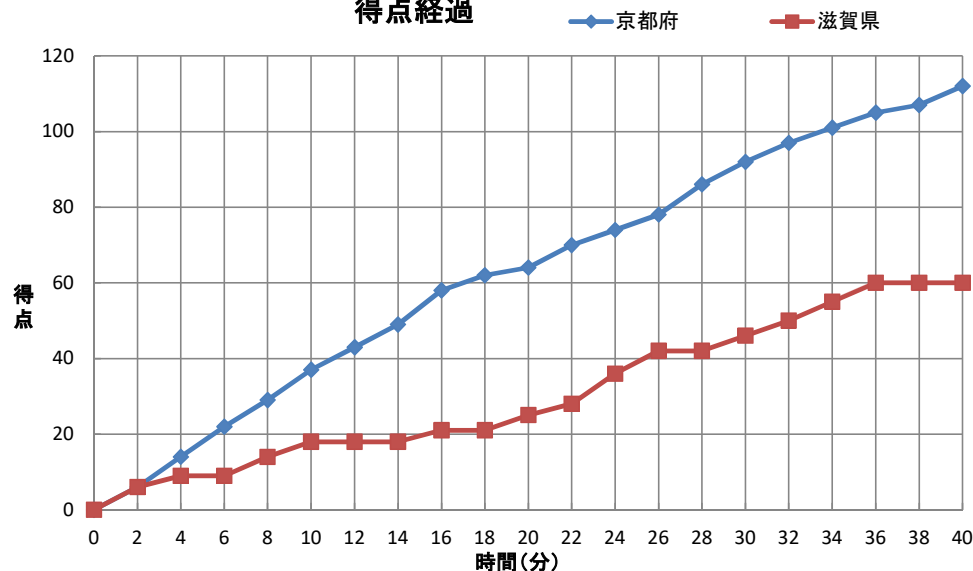

個人トータル表

少年女子		令和5年8月12日	9:30	開始
Gブロック		グリーンアリーナ神戸	D	

◎	京都府	112	(37 1st 18 27 2nd 7 28 3rd 21 20 4th 14)	60	滋賀県

番号	氏名	得点	3P	2P	FT	反則	番号	氏名	得点	3P	2P	FT	反則
* 4	林 咲良	9	1	3	0	0	* 4	久木 あすか	9	3	0	0	2
* 5	米島 愛華	0	0	0	0	0	* 5	宮崎 璃心	14	4	1	0	0
* 6	大久保 舞奈美	7	1	2	0	0	* 6	山本 心夢	5	0	1	3	0
7	十倉 陽美	4	0	2	0	0	* 7	相馬 ほのか	6	2	0	0	2
8	金谷 悠加	5	1	0	2	0	* 8	平井 佑奈	1	0	0	1	1
9	古川 光鈴	4	0	0	4	1	9	平野 結菜	7	1	2	0	2
10	フェリックスチヂマクララ	21	0	10	1	0	10	西田 理紗	3	1	0	0	2
* 11	石渡 セリーナ	7	0	3	1	0	11	田中 あかり	9	1	3	0	1
12	坂口 美果	10	0	5	0	1	12	川崎 侑里	2	0	1	0	1
13	太田 楓	6	0	2	2	1	13	澤井 柚奈	2	0	1	0	0
14	藤田 瑞木	6	0	3	0	1	14	濱田 莉夢	2	0	1	0	1
* 15	ユサフボランレアイシャット	33	0	16	1	0	15	長谷 希彩	-	-	-	-	-
		-	-	-	-	-			-	-	-	-	-
		-	-	-	-	-			-	-	-	-	-
		-	-	-	-	-			-	-	-	-	-
コーチ	米長 真夫						コーチ	廣沢 洋平					
Aコーチ							Aコーチ						
合計		112	3	46	11	4	合計		60	12	10	4	12

クルーチーフ: 早 崎 康 祐

1stアンパイア: 井 上 愛 穂

2stアンパイア: 速 水 蘭 磨

得点経過

TO	1・2Q		3・4Q			OT1	OT2	OT3	OT4
TeamA	:	:	:	:	:	:	:	:	:
TeamB	12:10	17:31	26:39	:	:	:	:	:	:

〔 戦 評 〕

戦評は準決勝より入ります。

戦評:

記録: 県立西宮高校