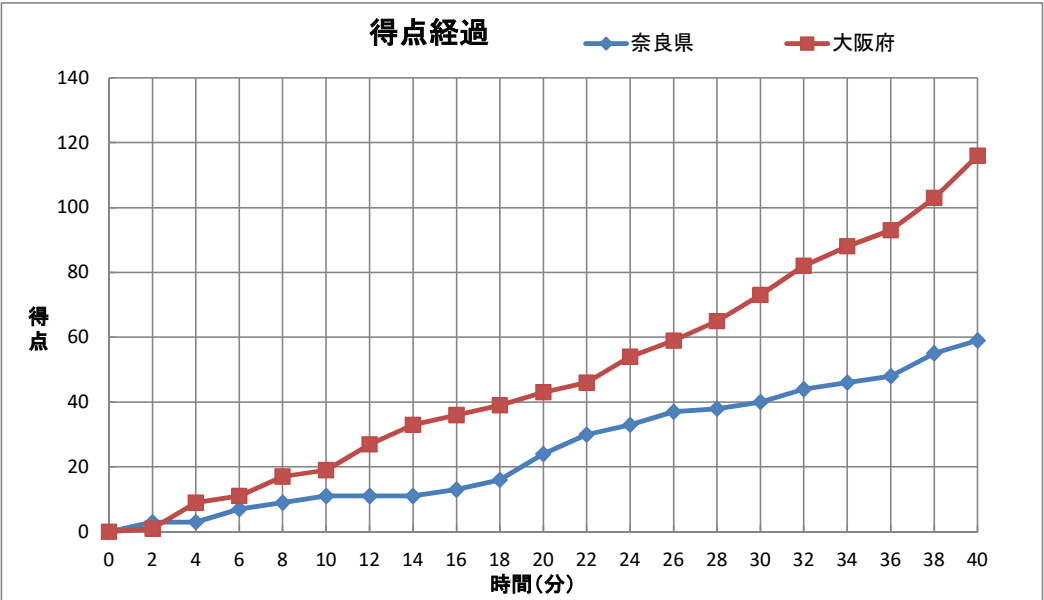

個人トータル表

<b>成年女子</b>		令和5年8月12日		17:50 開始													
<b>Dブロック</b>		グリーンアリーナ神戸		B													
奈良県	59	<table border="1" style="margin: auto;"> <tr><td>11</td><td>1st</td><td>19</td></tr> <tr><td>13</td><td>2nd</td><td>24</td></tr> <tr><td>16</td><td>3rd</td><td>30</td></tr> <tr><td>19</td><td>4th</td><td>43</td></tr> </table>	11	1st	19	13	2nd	24	16	3rd	30	19	4th	43	116	◎ 大阪府	
11	1st	19															
13	2nd	24															
16	3rd	30															
19	4th	43															
番号	氏名	得点	3P	2P	FT	反則	番号	氏名	得点	3P	2P	FT	反則				
* 4	梶井 里緒菜	2	0	0	2	2	* 4	塩谷 心海	5	0	2	1	0				
5	小竹 菜稚	-	-	-	-	-	5	福田 希望	7	0	3	1	0				
6	坂井 千夏	2	0	1	0	2	6	清川 璃子	17	1	6	2	0				
* 7	中水 唯歌	6	0	3	0	5	* 7	中村 真湖	14	3	2	1	0				
8	大石 沙紀	9	0	3	3	3	* 8	木下 風奏	11	1	4	0	2				
9	辻本 安音	3	1	0	0	1	* 9	熊谷 のどか	6	2	0	0	3				
10	名村 沙恵	-	-	-	-	-	10	仲江 穂果	7	0	2	3	3				
11	吉永 萌衣	4	0	2	0	0	* 11	細川 未菜弥	9	1	2	2	1				
* 12	河井 七美	29	4	7	3	1	12	木本 桜子	14	4	1	0	0				
* 13	横田 菜摘	2	0	1	0	1	13	島袋 栳	10	1	2	3	3				
14	成田 心子	0	0	0	0	1	14	木本 桃子	2	0	1	0	1				
* 15	泉 都	2	0	1	0	3	15	松本 莉緒奈	14	4	0	2	2				
		-	-	-	-	-			-	-	-	-	-				
		-	-	-	-	-			-	-	-	-	-				
		-	-	-	-	-			-	-	-	-	-				
コーチ	安田 弘子						コーチ	安藤 進也									
Aコーチ							Aコーチ										
合計		59	5	18	8	19	合計		116	17	25	15	15				
クルーザーフ: 小松 綾実																	
1stアンパイア: 南 宣匡				2stアンパイア: 小柿 茉智子													

TO	1・2Q		3・4Q			OT1	OT2	OT3	OT4
TeamA	4:21	12:03	38:26	:	:	:	:	:	:
TeamB	:	:	:	:	:	:	:	:	:

[ 戦 評 ]

戦評は準決勝より入ります。

戦評: 記録: 県立西宮高校