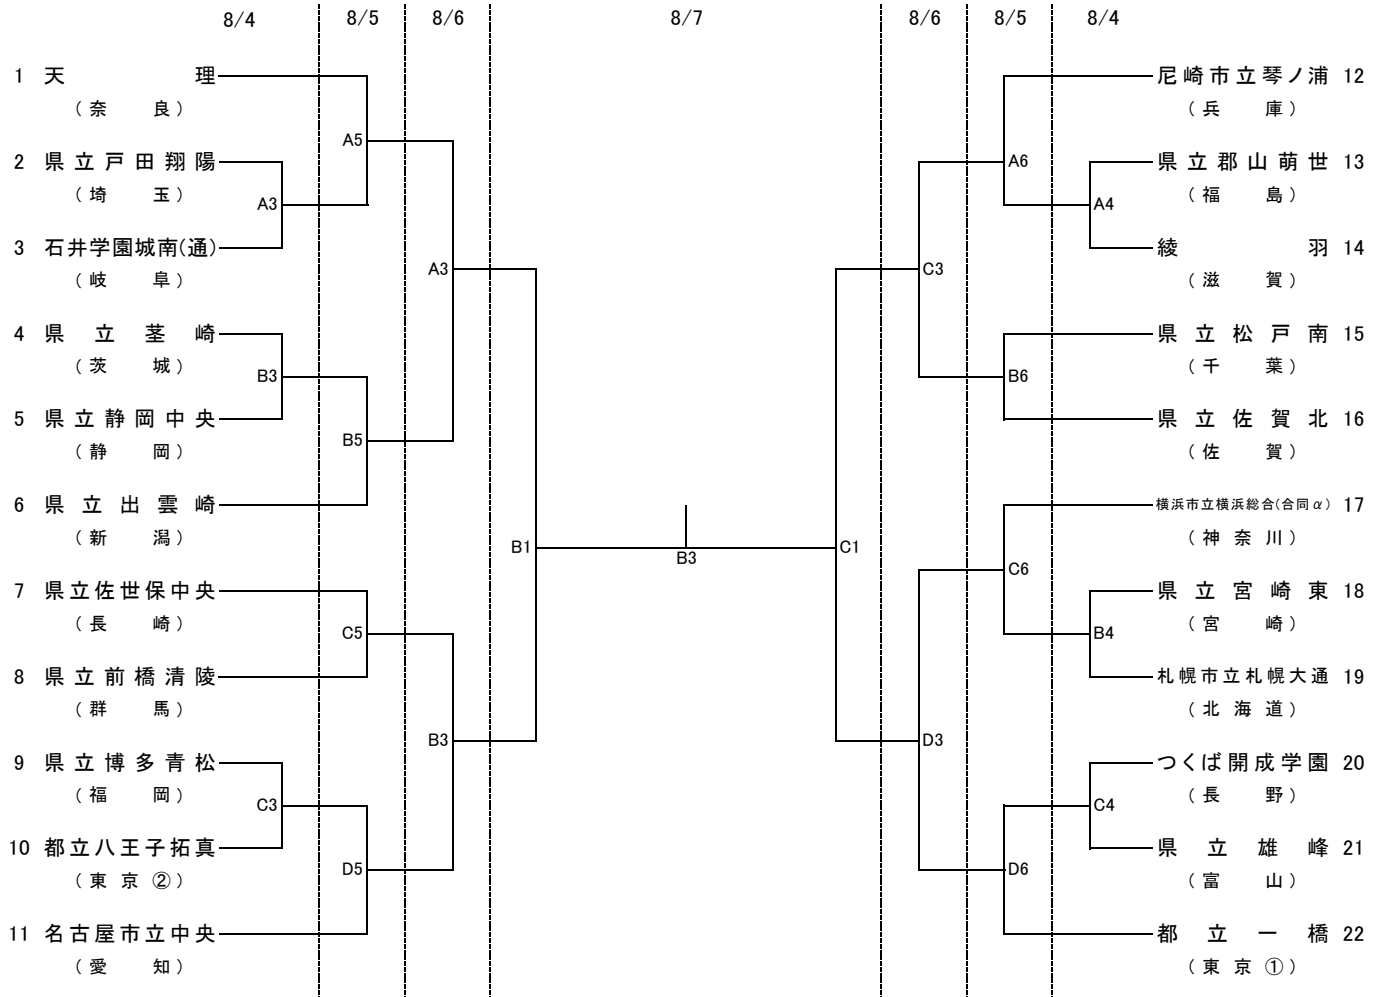

第 32 回 全国高等学校定時制通信制バスケットボール大会

女子 対 戦 表

試合開始時刻

8月4日(木)初日		8月5日(金)		8月6日(土)		8月7日(日)最終日	
第1試合	12:30	第1試合	10:00	第1試合	10:00	第1試合	10:00
第2試合	14:00	第2試合	11:30	第2試合	11:40	第2試合	11:40
第3試合	15:30	第3試合	13:00	第3試合	13:20	第3試合	13:20
第4試合	17:00	第4試合	14:30	第4試合	15:00	第4試合	15:00
		第5試合	16:00	第5試合	16:40	閉会式	17:00
		第6試合	17:30				

コート割り当て

A~D : メインアリーナ