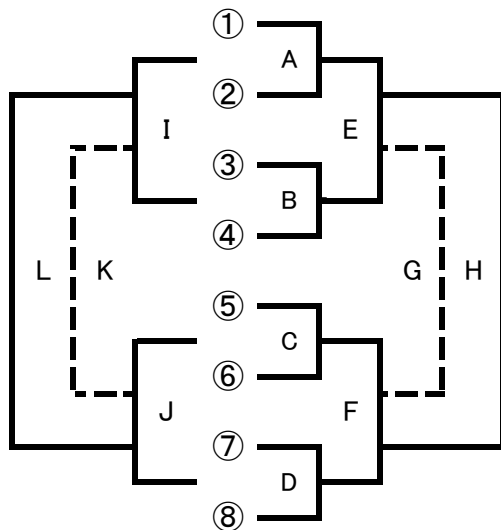

日本生命 WOMEN' S CHAMPIONSHIP 2017 (第28回全日本女子選手権大会)

SENIOR CHAMPIONSHIP 2017 (第21回全国シニア選抜大会)

日 程

日時: 2017年7月15日(土)~16日(日)

会場: グリーンアリーナ神戸

7月15日	A コート	B コート	C コート	D コート
第1試合 11:00	女子1回戦 A ① カクテル vs ② GRACE	女子1回戦 B ③ パッション vs ④ 九州ドルフィン	シニア 予選リーグ M ⑨ 関東 Knights vs ⑩ 九州シルバースター	シニア 予選リーグ P ⑫ フリーダム・パラダイス vs ⑬ TosA
第2試合 12:40	女子1回戦 C ⑤ SCRATC vs ⑥ ELFIN	女子1回戦 D ⑦ Wing vs ⑧ Brilliant Cats	シニア 14:00~	
第3試合 14:20	女子 順位戦 I A敗者 vs B敗者	女子 2回戦 E A勝者 vs B勝者	シニア 予選リーグ Q ⑬ TosA vs ⑭ 近畿 Tsunejirou	シニア 予選リーグ N ⑩ 九州シルバースター vs ⑪ PEACEFUL SCORE
第4試合 16:00	女子 順位戦 J C敗者 vs D敗者	女子 2回戦 F C勝者 vs D勝者	シニア 予選リーグ O ⑪ PEACEFUL SCORE vs ⑨ 関東 Knights	シニア 予選リーグ R ⑭ 近畿 Tsunejirou vs ⑫ フリーダム・パラダイス
7月16日	A コート	B コート	C コート	D コート
第5試合 9:00	女子 5位戦 K I勝者 vs J勝者	神戸市ミニ選抜 vs	女子 7位戦 L I敗者 vs J敗者	シニア 5位戦 S 予選 I 3位 vs 予選 II 3位
第6試合 10:40	女子 3位戦 G E敗者 vs F敗者	メインコート準備	シニア 決勝戦 U 予選 I 1位 vs 予選 II 1位	シニア 3位戦 T 予選 I 2位 vs 予選 II 2位
エキシビション 日本生命 PRESENTS 車いすバスケットボール体験会 メインコート 13:00~14:00				
第7試合 14:30	女子 決勝戦 H E勝者 vs F勝者			

- ◆15日(土)
  開会式
  9:45~10:15
- 競技
  11:00~17:30
- ◆16日(日)
  競技
  9:00~16:00
- エキシビション
  13:00~14:00
- 表彰式
  16:15~16:30

日本生命 WOMEN' S CHAMPIONSHIP 2017

SENIOR CHAMPIONSHIP 2017

予選リーグ I	⑨	⑩	⑪
⑨	M	O	N
⑩	M	N	O
⑪	O	N	M

予選リーグ II	⑫	⑬	⑭
⑫	P	R	Q
⑬	P	Q	R
⑭	R	Q	P

シニア 5位戦 S: 予選リーグ I・II 3位

シニア 3位戦 T: 予選リーグ I・II 2位

シニア 決勝戦 U: 予選リーグ I・II 1位