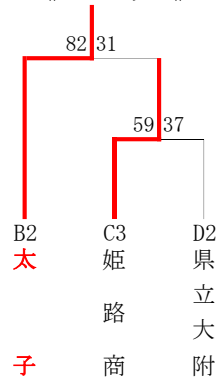

東洋大姫路、龍野北、姫路東、相生産、姫路南

2次予選より、

姫路商、姫路西、龍野、網干、姫路工

以上 10校

女子ブロックトーナメント
《Wブロック》

《Xブロック》

《Yブロック》

《Zブロック》

女子 ウィンターカップ県予選出場校が以下の通り決定しました。

R5年度 夏季西播より、

日ノ本、姫路南、姫路、姫路別所、上郡

2次予選より、

琴丘、太子、相生、姫路東

以上 9校