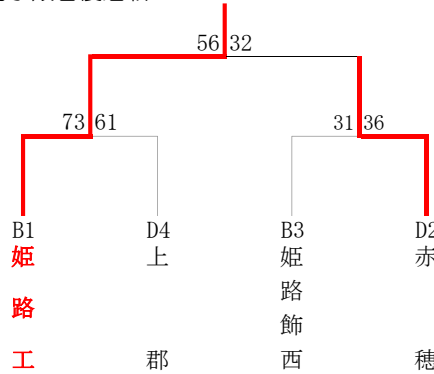

令和5年度 全国高校選手権大会県予選 西播地区2次予選

男子ブロックトーナメント
《Wブロック》

《Xブロック》

《Yブロック》

《Zブロック》

男子敗者復活戦

男子 ウィンターカップ県予選出場校が以下の通り決定しました。

R5年度 夏季西播より、

東洋大姫路、龍野北、姫路東、相生産、姫路南

2次予選より、

姫路商、姫路西、龍野、網干、姫路工

以上 10校

女子ブロックトーナメント
《Wブロック》

《Xブロック》

《Yブロック》

《Zブロック》

女子 ウィンターカップ県予選出場校が以下の通り決定しました。

R5年度 夏季西播より、

日ノ本、姫路南、姫路、姫路別所、上郡

2次予選より、

琴丘、太子、相生、姫路東

以上 9校