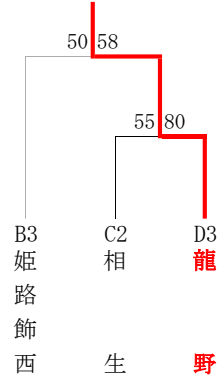

令和5年度 全国高校選手権大会県予選 西播地区2次予選

男子ブロックトーナメント
《Wブロック》

《Xブロック》

《Yブロック》

《Zブロック》

男子敗者復活戦

男子 ウィンターカップ県予選出場校が以下の通り決定しました。

R5年度 夏季西播より、

東洋大姫路、龍野北、姫路東、相生産、姫路南

2次予選より、

姫路商、姫路西、龍野、網干、姫路工

以上 10校

女子ブロックトーナメント
《Wブロック》

《Xブロック》

《Yブロック》

《Zブロック》

女子 ウィンターカップ県予選出場校が以下の通り決定しました。

R5年度 夏季西播より、

日ノ本、姫路南、姫路、姫路別所、上郡

2次予選より、

琴丘、太子、相生、姫路東

以上 9校