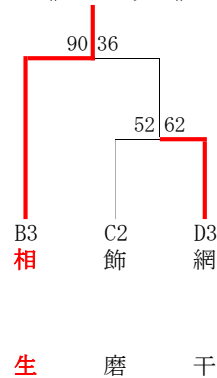

東洋大姫路、龍野北、姫路東、相生産、姫路南

2次予選より、

姫路商、姫路西、龍野、網干、姫路工

以上 10校

女子ブロックトーナメント
《Wブロック》

《Xブロック》

《Yブロック》

《Zブロック》

女子 ウィンターカップ県予選出場校が以下の通り決定しました。

R5年度 夏季西播より、

日ノ本、姫路南、姫路、姫路別所、上郡

2次予選より、

琴丘、太子、相生、姫路東

以上 9校