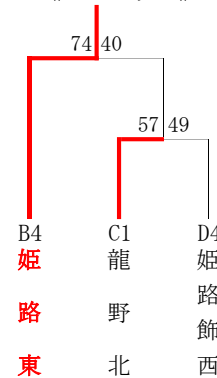

東洋大姫路、龍野北、姫路東、相生産、姫路南

2次予選より、

姫路商、姫路西、龍野、網干、姫路工

以上 10校

女子ブロックトーナメント
《Wブロック》

《Xブロック》

《Yブロック》

《Zブロック》

女子 ウィンターカップ県予選出場校が以下の通り決定しました。

R5年度 夏季西播より、

日ノ本、姫路南、姫路、姫路別所、上郡

2次予選より、

琴丘、太子、相生、姫路東

以上 9校