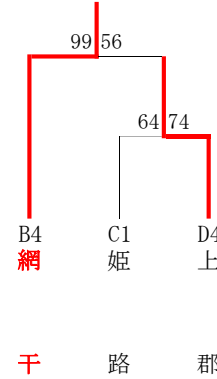

令和5年度 全国高校選手権大会県予選 西播地区2次予選

男子ブロックトーナメント
《Wブロック》

《Xブロック》

《Yブロック》

《Zブロック》

男子敗者復活戦

男子 ウィンターカップ県予選出場校が以下の通り決定しました。

R5年度 夏季西播より、

東洋大姫路、龍野北、姫路東、相生産、姫路南

2次予選より、

姫路商、姫路西、龍野、網干、姫路工

以上 10校

女子ブロックトーナメント
《Wブロック》

《Xブロック》

《Yブロック》

《Zブロック》

女子 ウィンターカップ県予選出場校が以下の通り決定しました。

R5年度 夏季西播より、

日ノ本、姫路南、姫路、姫路別所、上郡

2次予選より、

琴丘、太子、相生、姫路東

以上 9校