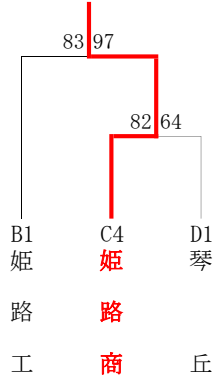

令和5年度 全国高校選手権大会県予選 西播地区2次予選

男子ブロックトーナメント
《Wブロック》

《Xブロック》

《Yブロック》

《Zブロック》

男子敗者復活戦

男子 ウィンターカップ県予選出場校が以下の通り決定しました。

R5年度 夏季西播より、

東洋大姫路、龍野北、姫路東、相生産、姫路南

2次予選より、

姫路商、姫路西、龍野、網干、姫路工

以上 10校

女子ブロックトーナメント
《Wブロック》

《Xブロック》

《Yブロック》

《Zブロック》

女子 ウィンターカップ県予選出場校が以下の通り決定しました。

R5年度 夏季西播より、

日ノ本、姫路南、姫路、姫路別所、上郡

2次予選より、

琴丘、太子、相生、姫路東

以上 9校