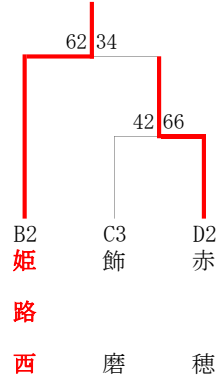

令和5年度 全国高校選手権大会県予選 西播地区2次予選

男子ブロックトーナメント
《Wブロック》

《Xブロック》

《Yブロック》

《Zブロック》

男子敗者復活戦

男子 ウィンターカップ県予選出場校が以下の通り決定しました。

R5年度 夏季西播より、

東洋大姫路、龍野北、姫路東、相生産、姫路南

2次予選より、

姫路商、姫路西、龍野、網干、姫路工

以上 10校

女子ブロックトーナメント
《Wブロック》

《Xブロック》

《Yブロック》

《Zブロック》

女子 ウィンターカップ県予選出場校が以下の通り決定しました。

R5年度 夏季西播より、

日ノ本、姫路南、姫路、姫路別所、上郡

2次予選より、

琴丘、太子、相生、姫路東

以上 9校