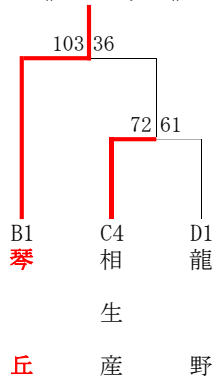

令和5年度 全国高校選手権大会県予選 西播地区2次予選

男子ブロックトーナメント
《Wブロック》

《Xブロック》

《Yブロック》

《Zブロック》

男子敗者復活戦

男子 ウィンターカップ県予選出場校が以下の通り決定しました。

R5年度 夏季西播より、

東洋大姫路、龍野北、姫路東、相生産、姫路南

2次予選より、

姫路商、姫路西、龍野、網干、姫路工

以上 10校

女子ブロックトーナメント
《Wブロック》

《Xブロック》

《Yブロック》

《Zブロック》

女子 ウィンターカップ県予選出場校が以下の通り決定しました。

R5年度 夏季西播より、

日ノ本、姫路南、姫路、姫路別所、上郡

2次予選より、

琴丘、太子、相生、姫路東

以上 9校