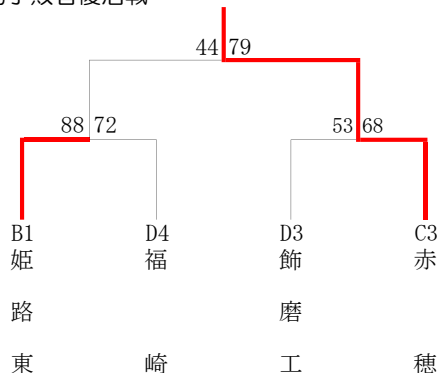

令和5年度 第76回兵庫県高等学校新人バスケットボール選抜優勝大会 西播地区2次予選

男子ブロックトーナメント
《Wブロック》

《Xブロック》

《Yブロック》

《Zブロック》

男子敗者復活戦

男子 県新人戦出場校が以下の通り決定しました。
R5年度 後期西播より、
相生産、姫路南、東洋大姫路、龍野北、姫路西
2次予選より、
網干、姫路工、姫路商、赤穂、上郡

以上 10校

女子ブロックトーナメント
《Wブロック》

《Xブロック》

《Yブロック》

《Zブロック》

女子 県新人戦出場校が以下の通り決定しました。
R5年度 後期西播より、
日ノ本、姫路、上郡、姫路南、姫路別所
2次予選より、
琴丘、太子、姫路東、佐用

以上 9校