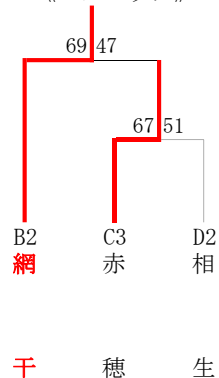

令和5年度 第76回兵庫県高等学校新人バスケットボール選抜優勝大会 西播地区2次予選

男子ブロックトーナメント
《Wブロック》

《Xブロック》

《Yブロック》

《Zブロック》

男子敗者復活戦

男子 県新人戦出場校が以下の通り決定しました。
R5年度 後期西播より、
相生産、姫路南、東洋大姫路、龍野北、姫路西
2次予選より、
網干、姫路工、姫路商、赤穂、上郡

以上 10校

女子ブロックトーナメント
《Wブロック》

《Xブロック》

《Yブロック》

《Zブロック》

女子 県新人戦出場校が以下の通り決定しました。
R5年度 後期西播より、
日ノ本、姫路、上郡、姫路南、姫路別所
2次予選より、
琴丘、太子、姫路東、佐用

以上 9校