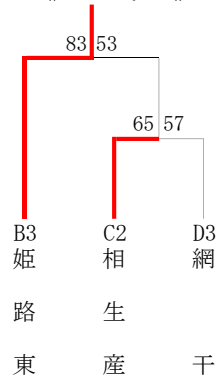

令和5年度 第76回兵庫県高等学校新人バスケットボール選抜優勝大会 西播地区2次予選

男子ブロックトーナメント
《Wブロック》

《Xブロック》

《Yブロック》

《Zブロック》

男子敗者復活戦

男子 県新人戦出場校が以下の通り決定しました。
R5年度 後期西播より、
相生産、姫路南、東洋大姫路、龍野北、姫路西
2次予選より、
網干、姫路工、姫路商、赤穂、上郡

以上 10校

女子ブロックトーナメント
《Wブロック》

《Xブロック》

《Yブロック》

《Zブロック》

女子 県新人戦出場校が以下の通り決定しました。
R5年度 後期西播より、
日ノ本、姫路、上郡、姫路南、姫路別所
2次予選より、
琴丘、太子、姫路東、佐用

以上 9校