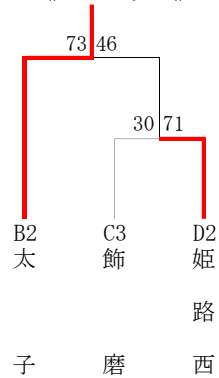

令和5年度 第76回兵庫県高等学校新人バスケットボール選抜優勝大会 西播地区2次予選

男子ブロックトーナメント
《Wブロック》

《Xブロック》

《Yブロック》

《Zブロック》

男子敗者復活戦

男子 県新人戦出場校が以下の通り決定しました。
R5年度 後期西播より、
相生産、姫路南、東洋大姫路、龍野北、姫路西
2次予選より、
網干、姫路工、姫路商、赤穂、上郡

以上 10校

女子ブロックトーナメント
《Wブロック》

《Xブロック》

《Yブロック》

《Zブロック》

女子 県新人戦出場校が以下の通り決定しました。
R5年度 後期西播より、
日ノ本、姫路、上郡、姫路南、姫路別所
2次予選より、
琴丘、太子、姫路東、佐用

以上 9校