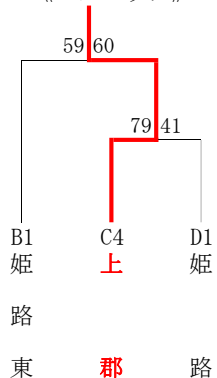

令和5年度 第76回兵庫県高等学校新人バスケットボール選抜優勝大会 西播地区2次予選

男子ブロックトーナメント
《Wブロック》

《Xブロック》

《Yブロック》

《Zブロック》

男子敗者復活戦

男子 県新人戦出場校が以下の通り決定しました。
R5年度 後期西播より、
相生産、姫路南、東洋大姫路、龍野北、姫路西
2次予選より、
網干、姫路工、姫路商、赤穂、上郡

以上 10校

女子ブロックトーナメント
《Wブロック》

《Xブロック》

《Yブロック》

《Zブロック》

女子 県新人戦出場校が以下の通り決定しました。
R5年度 後期西播より、
日ノ本、姫路、上郡、姫路南、姫路別所
2次予選より、
琴丘、太子、姫路東、佐用

以上 9校