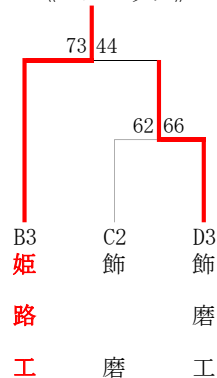

令和5年度 第76回兵庫県高等学校新人バスケットボール選抜優勝大会 西播地区2次予選

男子ブロックトーナメント
《Wブロック》

《Xブロック》

《Yブロック》

《Zブロック》

男子敗者復活戦

男子 県新人戦出場校が以下の通り決定しました。
R5年度 後期西播より、
相生産、姫路南、東洋大姫路、龍野北、姫路西
2次予選より、
網干、姫路工、姫路商、赤穂、上郡

以上 10校

女子ブロックトーナメント
《Wブロック》

《Xブロック》

《Yブロック》

《Zブロック》

女子 県新人戦出場校が以下の通り決定しました。
R5年度 後期西播より、
日ノ本、姫路、上郡、姫路南、姫路別所
2次予選より、
琴丘、太子、姫路東、佐用

以上 9校