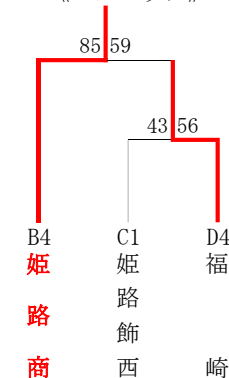

令和5年度 第76回兵庫県高等学校新人バスケットボール選抜優勝大会 西播地区2次予選

男子ブロックトーナメント
《Wブロック》

《Xブロック》

《Yブロック》

《Zブロック》

男子敗者復活戦

男子 県新人戦出場校が以下の通り決定しました。
R5年度 後期西播より、
相生産、姫路南、東洋大姫路、龍野北、姫路西
2次予選より、
網干、姫路工、姫路商、赤穂、上郡

以上 10校

女子ブロックトーナメント
《Wブロック》

《Xブロック》

《Yブロック》

《Zブロック》

女子 県新人戦出場校が以下の通り決定しました。
R5年度 後期西播より、
日ノ本、姫路、上郡、姫路南、姫路別所
2次予選より、
琴丘、太子、姫路東、佐用

以上 9校