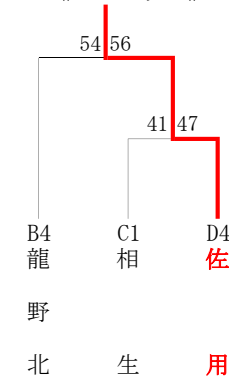

令和5年度 第76回兵庫県高等学校新人バスケットボール選抜優勝大会 西播地区2次予選

男子ブロックトーナメント
《Wブロック》

《Xブロック》

《Yブロック》

《Zブロック》

男子敗者復活戦

男子 県新人戦出場校が以下の通り決定しました。
R5年度 後期西播より、
相生産、姫路南、東洋大姫路、龍野北、姫路西
2次予選より、
網干、姫路工、姫路商、赤穂、上郡

以上 10校

女子ブロックトーナメント
《Wブロック》

《Xブロック》

《Yブロック》

《Zブロック》

女子 県新人戦出場校が以下の通り決定しました。
R5年度 後期西播より、
日ノ本、姫路、上郡、姫路南、姫路別所
2次予選より、
琴丘、太子、姫路東、佐用

以上 9校