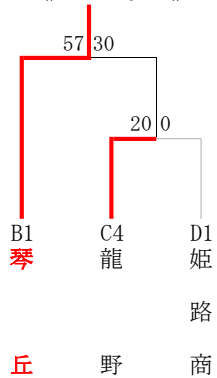

令和5年度 第76回兵庫県高等学校新人バスケットボール選抜優勝大会 西播地区2次予選

男子ブロックトーナメント
《Wブロック》

《Xブロック》

《Yブロック》

《Zブロック》

男子敗者復活戦

男子 県新人戦出場校が以下の通り決定しました。
R5年度 後期西播より、
相生産、姫路南、東洋大姫路、龍野北、姫路西
2次予選より、
網干、姫路工、姫路商、赤穂、上郡

以上 10校

女子ブロックトーナメント
《Wブロック》

《Xブロック》

《Yブロック》

《Zブロック》

女子 県新人戦出場校が以下の通り決定しました。
R5年度 後期西播より、
日ノ本、姫路、上郡、姫路南、姫路別所
2次予選より、
琴丘、太子、姫路東、佐用

以上 9校