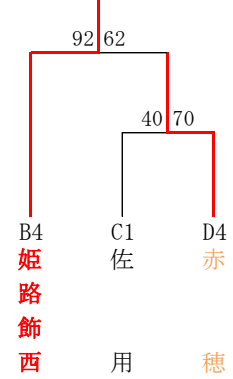

令和元年度 全国高校選手権大会県予選西播地区2次予選

男子ブロックトーナメント
《Wブロック》

《Xブロック》

《Yブロック》

《Zブロック》

男子敗者復活戦

男子 ウィンターカップ県予選出場校が以下の通り決定しました。
R元年度 夏季西播大会より、
東洋大姫路、姫路西、飾磨工、龍野、姫路工
2次予選より、
姫路南、相生産業、太子、姫路飾西、姫路東

以上 10校

女子ブロックトーナメント
《Wブロック》

《Xブロック》

《Yブロック》

《Zブロック》

女子 ウィンターカップ県予選出場校が以下の通り決定しました。
R元年度 夏季西播大会より、
日ノ本学園、姫路南、香寺、姫路、太子
2次予選より、
相生、琴丘、龍野、播磨

以上 9校