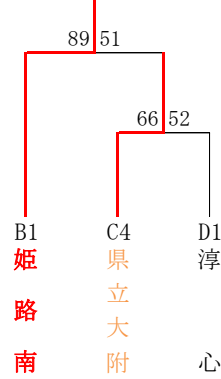

令和元年度 全国高校選手権大会県予選西播地区2次予選

男子ブロックトーナメント
《Wブロック》

《Xブロック》

《Yブロック》

《Zブロック》

男子敗者復活戦

男子 ウィンターカップ県予選出場校が以下の通り決定しました。
R元年度 夏季西播大会より、
東洋大姫路、姫路西、飾磨工、龍野、姫路工
2次予選より、
姫路南、相生産業、太子、姫路飾西、姫路東

以上 10校

女子ブロックトーナメント
《Wブロック》

《Xブロック》

《Yブロック》

《Zブロック》

女子 ウィンターカップ県予選出場校が以下の通り決定しました。
R元年度 夏季西播大会より、
日ノ本学園、姫路南、香寺、姫路、太子
2次予選より、
相生、琴丘、龍野、播磨

以上 9校