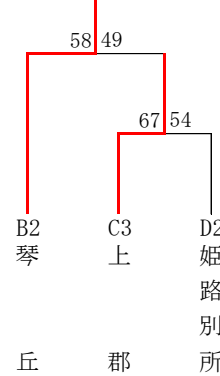

令和元年度 全国高校選手権大会県予選西播地区2次予選

男子ブロックトーナメント
《Wブロック》

《Xブロック》

《Yブロック》

《Zブロック》

男子敗者復活戦

男子 ウィンターカップ県予選出場校が以下の通り決定しました。
R元年度 夏季西播大会より、
東洋大姫路、姫路西、飾磨工、龍野、姫路工
2次予選より、
姫路南、相生産業、太子、姫路飾西、姫路東

以上 10校

女子ブロックトーナメント
《Wブロック》

《Xブロック》

《Yブロック》

《Zブロック》

女子 ウィンターカップ県予選出場校が以下の通り決定しました。
R元年度 夏季西播大会より、
日ノ本学園、姫路南、香寺、姫路、太子
2次予選より、
相生、琴丘、龍野、播磨

以上 9校