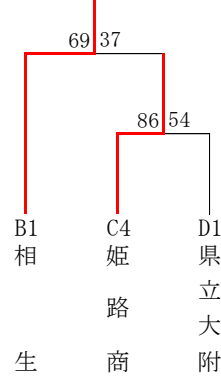

令和元年度 全国高校選手権大会県予選西播地区2次予選

男子ブロックトーナメント
《Wブロック》

《Xブロック》

《Yブロック》

《Zブロック》

男子敗者復活戦

男子 ウィンターカップ県予選出場校が以下の通り決定しました。
R元年度 夏季西播大会より、
東洋大姫路、姫路西、飾磨工、龍野、姫路工
2次予選より、
姫路南、相生産業、太子、姫路飾西、姫路東

以上 10校

女子ブロックトーナメント
《Wブロック》

《Xブロック》

《Yブロック》

《Zブロック》

女子 ウィンターカップ県予選出場校が以下の通り決定しました。
R元年度 夏季西播大会より、
日ノ本学園、姫路南、香寺、姫路、太子
2次予選より、
相生、琴丘、龍野、播磨

以上 9校