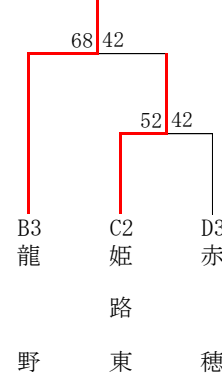

令和元年度 全国高校選手権大会県予選西播地区2次予選

男子ブロックトーナメント
《Wブロック》

《Xブロック》

《Yブロック》

《Zブロック》

男子敗者復活戦

男子 ウィンターカップ県予選出場校が以下の通り決定しました。
R元年度 夏季西播大会より、
東洋大姫路、姫路西、飾磨工、龍野、姫路工
2次予選より、
姫路南、相生産業、太子、姫路飾西、姫路東

以上 10校

女子ブロックトーナメント
《Wブロック》

《Xブロック》

《Yブロック》

《Zブロック》

女子 ウィンターカップ県予選出場校が以下の通り決定しました。
R元年度 夏季西播大会より、
日ノ本学園、姫路南、香寺、姫路、太子
2次予選より、
相生、琴丘、龍野、播磨

以上 9校