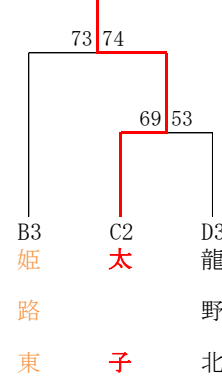

令和元年度 全国高校選手権大会県予選西播地区2次予選

男子ブロックトーナメント
《Wブロック》

《Xブロック》

《Yブロック》

《Zブロック》

男子敗者復活戦

男子 ウィンターカップ県予選出場校が以下の通り決定しました。
R元年度 夏季西播大会より、
東洋大姫路、姫路西、飾磨工、龍野、姫路工
2次予選より、
姫路南、相生産業、太子、姫路飾西、姫路東

以上 10校

女子ブロックトーナメント
《Wブロック》

《Xブロック》

《Yブロック》

《Zブロック》

女子 ウィンターカップ県予選出場校が以下の通り決定しました。
R元年度 夏季西播大会より、
日ノ本学園、姫路南、香寺、姫路、太子
2次予選より、
相生、琴丘、龍野、播磨

以上 9校