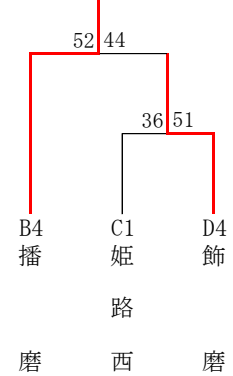

令和元年度 全国高校選手権大会県予選西播地区2次予選

男子ブロックトーナメント
《Wブロック》

《Xブロック》

《Yブロック》

《Zブロック》

男子敗者復活戦

男子 ウィンターカップ県予選出場校が以下の通り決定しました。
R元年度 夏季西播大会より、
東洋大姫路、姫路西、飾磨工、龍野、姫路工
2次予選より、
姫路南、相生産業、太子、姫路飾西、姫路東

以上 10校

女子ブロックトーナメント
《Wブロック》

《Xブロック》

《Yブロック》

《Zブロック》

女子 ウィンターカップ県予選出場校が以下の通り決定しました。
R元年度 夏季西播大会より、
日ノ本学園、姫路南、香寺、姫路、太子
2次予選より、
相生、琴丘、龍野、播磨

以上 9校