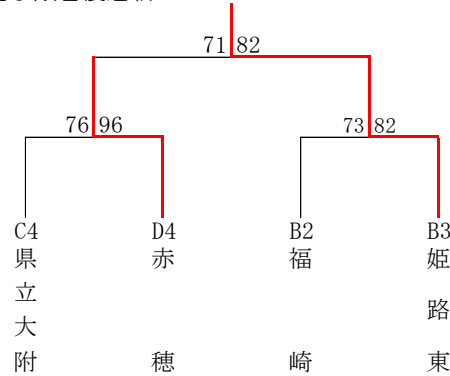

令和元年度 全国高校選手権大会県予選西播地区2次予選

男子ブロックトーナメント
《Wブロック》

《Xブロック》

《Yブロック》

《Zブロック》

男子敗者復活戦

男子 ウィンターカップ県予選出場校が以下の通り決定しました。
R元年度 夏季西播大会より、
東洋大姫路、姫路西、飾磨工、龍野、姫路工
2次予選より、
姫路南、相生産業、太子、姫路飾西、姫路東

以上 10校

女子ブロックトーナメント
《Wブロック》

《Xブロック》

《Yブロック》

《Zブロック》

女子 ウィンターカップ県予選出場校が以下の通り決定しました。
R元年度 夏季西播大会より、
日ノ本学園、姫路南、香寺、姫路、太子
2次予選より、
相生、琴丘、龍野、播磨

以上 9校