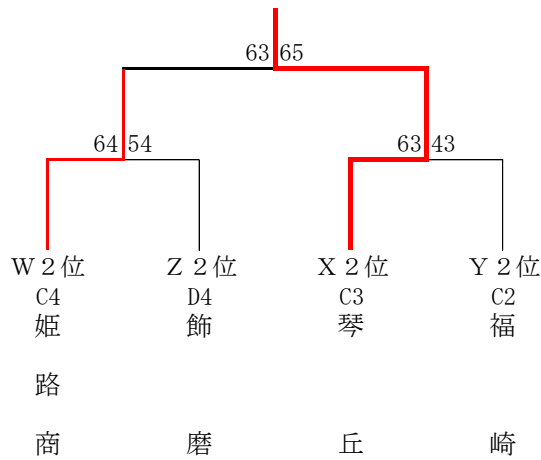

第69回兵庫県高等学校新人バスケットボール選抜優勝大会 西播地区2次予選

男子ブロックトーナメント

《Wブロック》

姫路西

《Xブロック》

姫路工

《Yブロック》

太子

《Zブロック》

県立大附

男子敗者復活戦

琴丘

女子ブロックトーナメント

《Wブロック》

赤穂

《Xブロック》