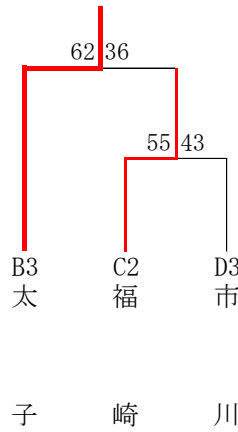

第69回兵庫県高等学校新人バスケットボール選抜優勝大会 西播地区2次予選

男子ブロックトーナメント

《Wブロック》

姫路西

《Xブロック》

姫路工

《Yブロック》

太子

《Zブロック》

県立大附

男子敗者復活戦

琴丘

女子ブロックトーナメント

《Wブロック》

赤穂

《Xブロック》