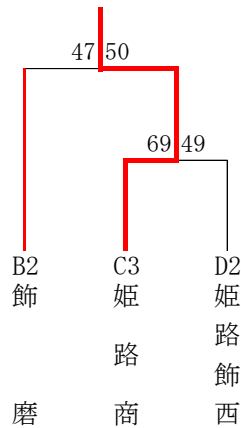

《Zブロック》

県立大附

男子敗者復活戦

琴丘

女子ブロックトーナメント

《Wブロック》

赤穂

《Xブロック》

姫路商

《Yブロック》

姫路東

《Zブロック》

姫路