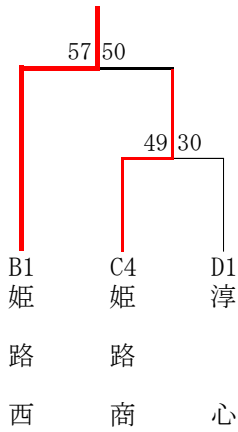

第69回兵庫県高等学校新人バスケットボール選抜優勝大会 西播地区2次予選

男子ブロックトーナメント

《Wブロック》

姫路西

《Xブロック》

姫路工

《Yブロック》

太子

《Zブロック》

県立大附

男子敗者復活戦

琴丘

女子ブロックトーナメント

《Wブロック》

赤穂

《Xブロック》