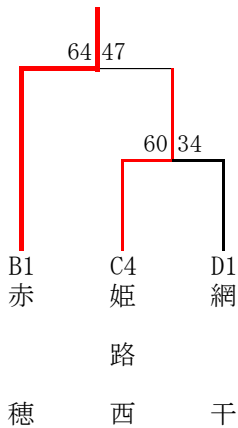

第69回兵庫県高等学校新人バスケットボール選抜優勝大会 西播地区2次予選

男子ブロックトーナメント

《Wブロック》

姫路西

《Xブロック》

姫路工

《Yブロック》

太子

《Zブロック》

県立大附

男子敗者復活戦

琴丘

女子ブロックトーナメント

《Wブロック》

赤穂

《Xブロック》

姫路商

《Yブロック》

姫路東

《Zブロック》

姫路