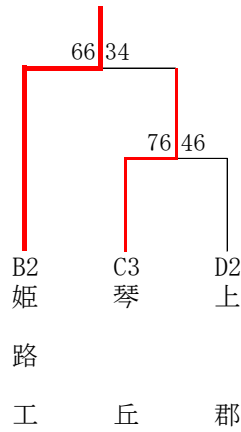

第69回兵庫県高等学校新人バスケットボール選抜優勝大会 西播地区2次予選

男子ブロックトーナメント

《Wブロック》

姫路西

《Xブロック》

姫路工

《Yブロック》

太子

《Zブロック》

県立大附

男子敗者復活戦

琴丘

女子ブロックトーナメント

《Wブロック》

赤穂

《Xブロック》