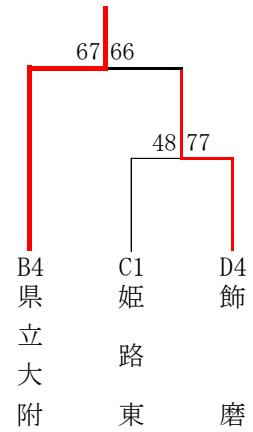

第69回兵庫県高等学校新人バスケットボール選抜優勝大会 西播地区2次予選

男子ブロックトーナメント

《Wブロック》

姫路西

《Xブロック》

姫路工

《Yブロック》

太子

《Zブロック》

県立大附

男子敗者復活戦

琴丘

女子ブロックトーナメント

《Wブロック》

赤穂

《Xブロック》