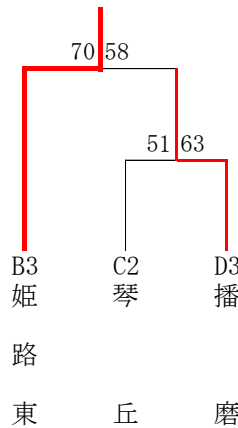

《Zブロック》

県立大附

男子敗者復活戦

琴丘

女子ブロックトーナメント

《Wブロック》

赤穂

《Xブロック》

姫路商

《Yブロック》

姫路東

《Zブロック》

姫路