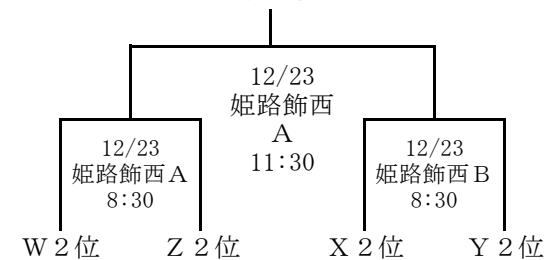

第68回兵庫県高等学校新人選抜優勝大会西播地区2次予選

男子ブロックトーナメント

男子敗者復活戦

女子ブロックトーナメント

女子敗者復活戦

日程 12月20日(日) 飾磨高校 姫路東高校  
 12月23日(水) 姫路飾西高校

試合結果

男子ブロックトーナメント 1回戦

| 《Wブロック》  | 《Xブロック》   | 《Yブロック》  | 《Zブロック》  |
|--|---|--|--|
| 上郡 80 $\begin{pmatrix} 25-5 \\ 21-13 \\ 18-9 \\ 16-16 \end{pmatrix}$ | 香寺 龍野 43 $\begin{pmatrix} 18-7 \\ 23-12 \\ 13-2 \\ 20-17 \end{pmatrix}$ | 姫路南 赤穂 72 $\begin{pmatrix} 18-8 \\ 18-9 \\ 29-6 \\ 7-19 \end{pmatrix}$ | 姫路 市川 76 $\begin{pmatrix} 18-14 \\ 26-5 \\ 21-21 \\ 11-32 \end{pmatrix}$ |