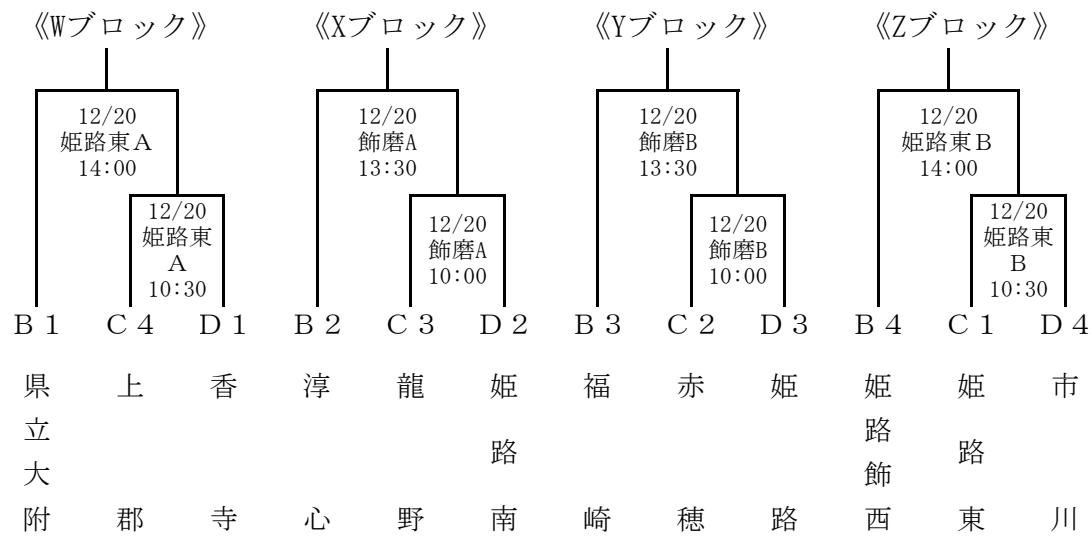

第68回兵庫県高等学校新人選抜優勝大会西播地区2次予選

男子ブロックトーナメント

男子敗者復活戦

女子ブロックトーナメント

女子敗者復活戦

日程 12月20日(日) 飾磨高校 姫路東高校  
 12月23日(水) 姫路飾西高校

試合結果

男子ブロックトーナメント 1回戦

| 《Wブロック》  | 《Xブロック》   | 《Yブロック》  | 《Zブロック》  |
|--|---|--|--|
| 上郡 80 $\begin{pmatrix} 25-5 \\ 21-13 \\ 18-9 \\ 16-16 \end{pmatrix}$ | 香寺 龍野 43 $\begin{pmatrix} 18-7 \\ 23-12 \\ 13-2 \\ 20-17 \end{pmatrix}$ | 姫路南 赤穂 72 $\begin{pmatrix} 18-8 \\ 18-9 \\ 29-6 \\ 7-19 \end{pmatrix}$ | 姫路 市川 76 $\begin{pmatrix} 18-14 \\ 26-5 \\ 21-21 \\ 11-32 \end{pmatrix}$ |