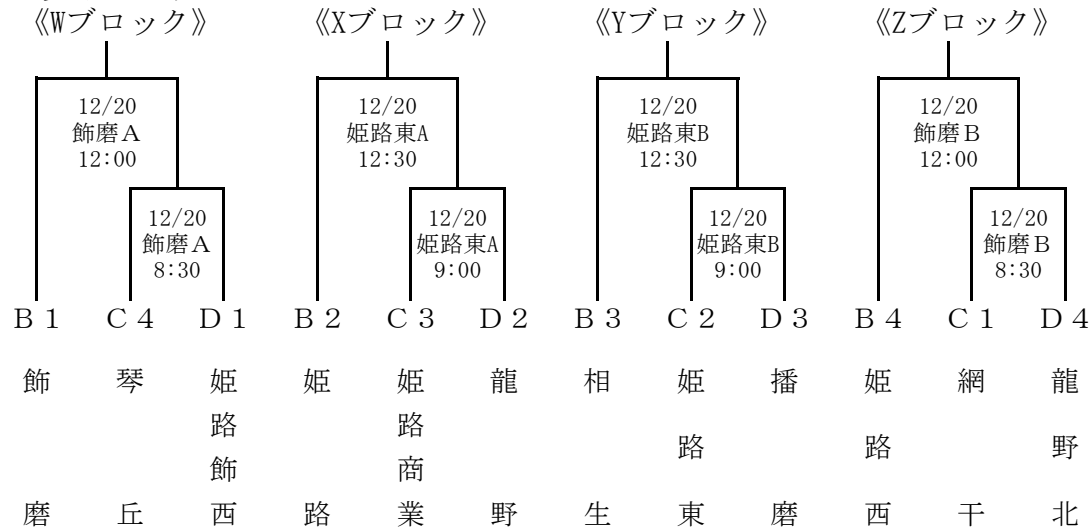

第68回兵庫県高等学校新人選抜優勝大会西播地区2次予選

男子ブロックトーナメント

男子敗者復活戦

女子ブロックトーナメント

女子敗者復活戦

日程 12月20日(日) 飾磨高校 姫路東高校  
 12月23日(水) 姫路飾西高校

試合結果

男子ブロックトーナメント 1回戦

| 《Wブロック》  | 《Xブロック》   | 《Yブロック》  | 《Zブロック》  |
|--|---|--|--|
| 上郡 80 $\begin{pmatrix} 25-5 \\ 21-13 \\ 18-9 \\ 16-16 \end{pmatrix}$ | 香寺 龍野 43 $\begin{pmatrix} 18-7 \\ 23-12 \\ 13-2 \\ 20-17 \end{pmatrix}$ | 姫路南 赤穂 72 $\begin{pmatrix} 18-8 \\ 18-9 \\ 29-6 \\ 7-19 \end{pmatrix}$ | 姫路 市川 76 $\begin{pmatrix} 18-14 \\ 26-5 \\ 21-21 \\ 11-32 \end{pmatrix}$ |