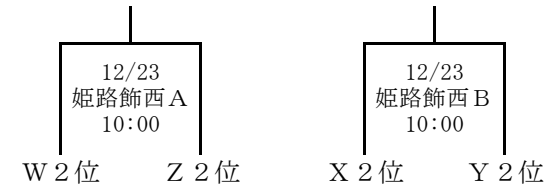

第68回兵庫県高等学校新人選抜優勝大会西播地区2次予選

男子ブロックトーナメント

男子敗者復活戦

女子ブロックトーナメント

女子敗者復活戦

日程 12月20日(日) 飾磨高校 姫路東高校  
 12月23日(水) 姫路飾西高校

試合結果

男子ブロックトーナメント 1回戦

| 《Wブロック》  | 《Xブロック》   | 《Yブロック》  | 《Zブロック》  |
|--|---|--|--|
| 上郡 80 $\begin{pmatrix} 25-5 \\ 21-13 \\ 18-9 \\ 16-16 \end{pmatrix}$ | 香寺 龍野 43 $\begin{pmatrix} 18-7 \\ 23-12 \\ 13-2 \\ 20-17 \end{pmatrix}$ | 姫路南 赤穂 72 $\begin{pmatrix} 18-8 \\ 18-9 \\ 29-6 \\ 7-19 \end{pmatrix}$ | 姫路 市川 76 $\begin{pmatrix} 18-14 \\ 26-5 \\ 21-21 \\ 11-32 \end{pmatrix}$ |