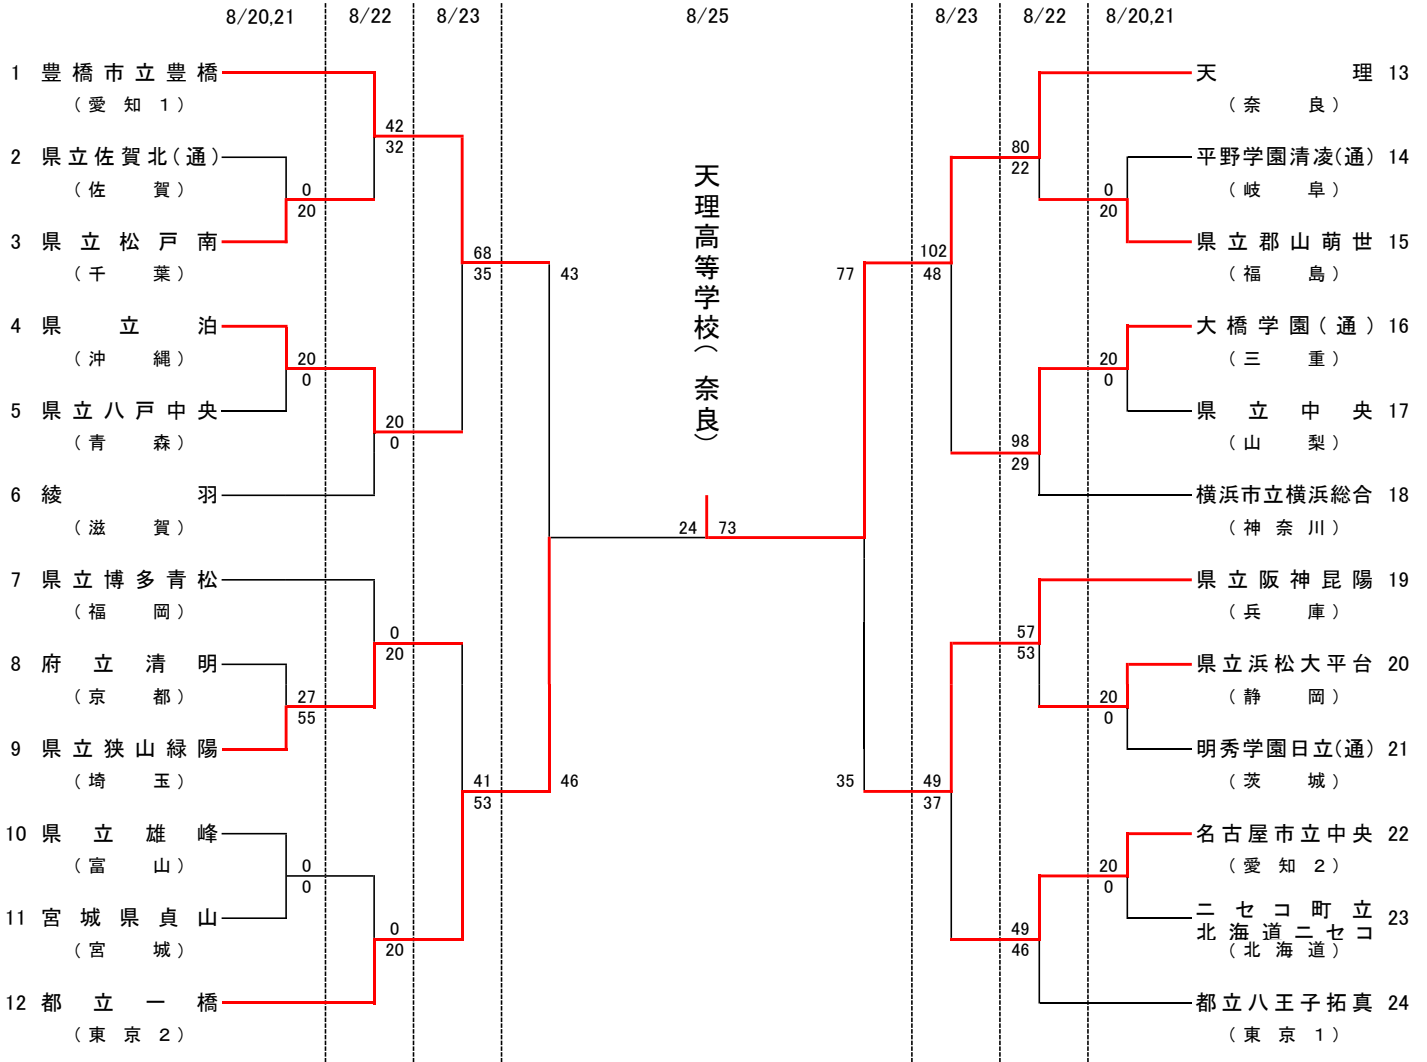

第 31 回 全国高等学校定時制通信制バスケットボール大会

女子対戦表

試合開始時間

	8月20日(金)	8月21日(土)	8月22日(日)	8月23日(月)	8月25日(水)
第1試合	10:00	10:00	10:00	10:00	10:00
第2試合	11:20	11:20	11:20	11:20	11:30
第3試合	12:40	12:40	12:40	12:40	13:00
第4試合		14:00	14:00	14:00	14:30
第5試合		15:20	15:20	15:20	閉会式
第6試合		16:40	16:40	16:40	
第7試合			18:00	18:10	