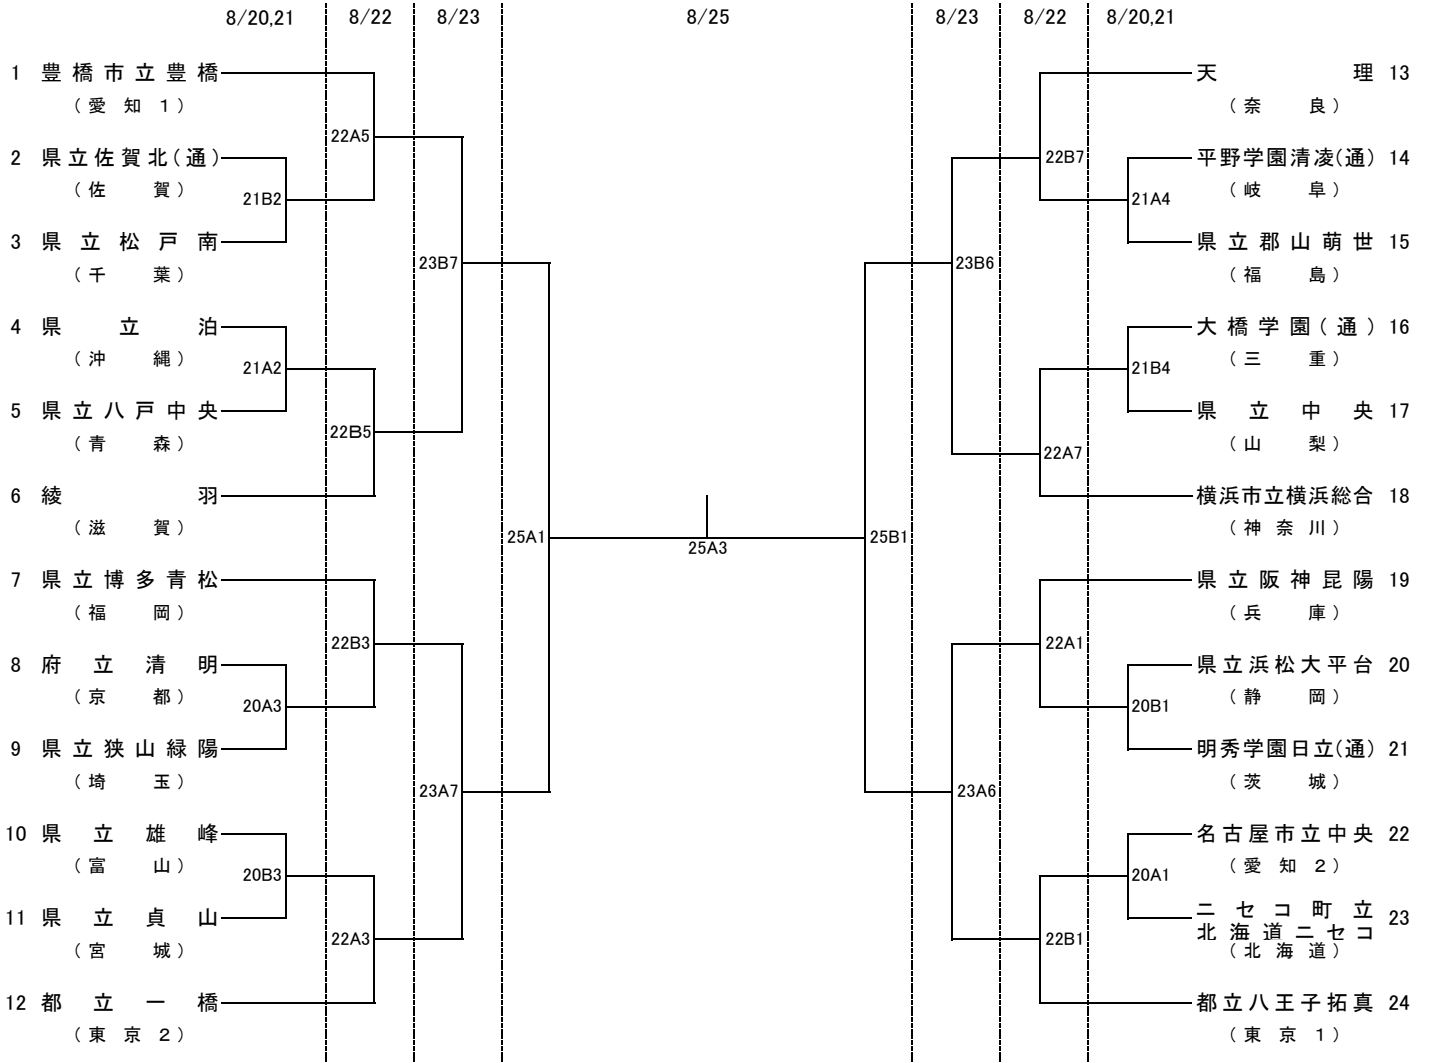

第 31 回 全国高等学校定時制通信制バスケットボール大会

女子対戦表

試合開始時間

	8月20日(金)	8月21日(土)	8月22日(日)	8月23日(月)	8月25日(水)
第1試合	10:00	10:00	10:00	10:00	10:00
第2試合	11:20	11:20	11:20	11:20	11:30
第3試合	12:40	12:40	12:40	12:40	13:00
第4試合		14:00	14:00	14:00	14:30
第5試合		15:20	15:20	15:20	閉会式
第6試合		16:40	16:40	16:40	
第7試合			18:00	18:10	