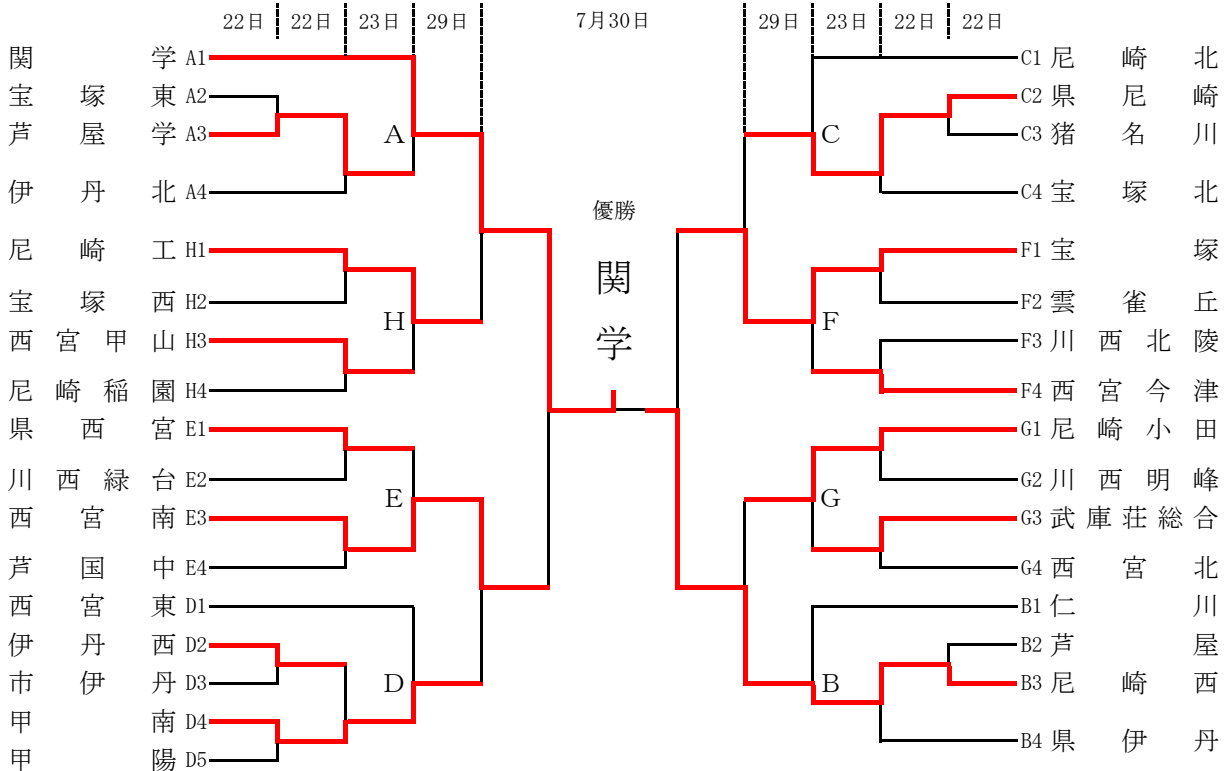

令和5年度 阪神地区高等学校バスケットボール大会

男子

【出場決定戦】

女子

【出場決定戦】