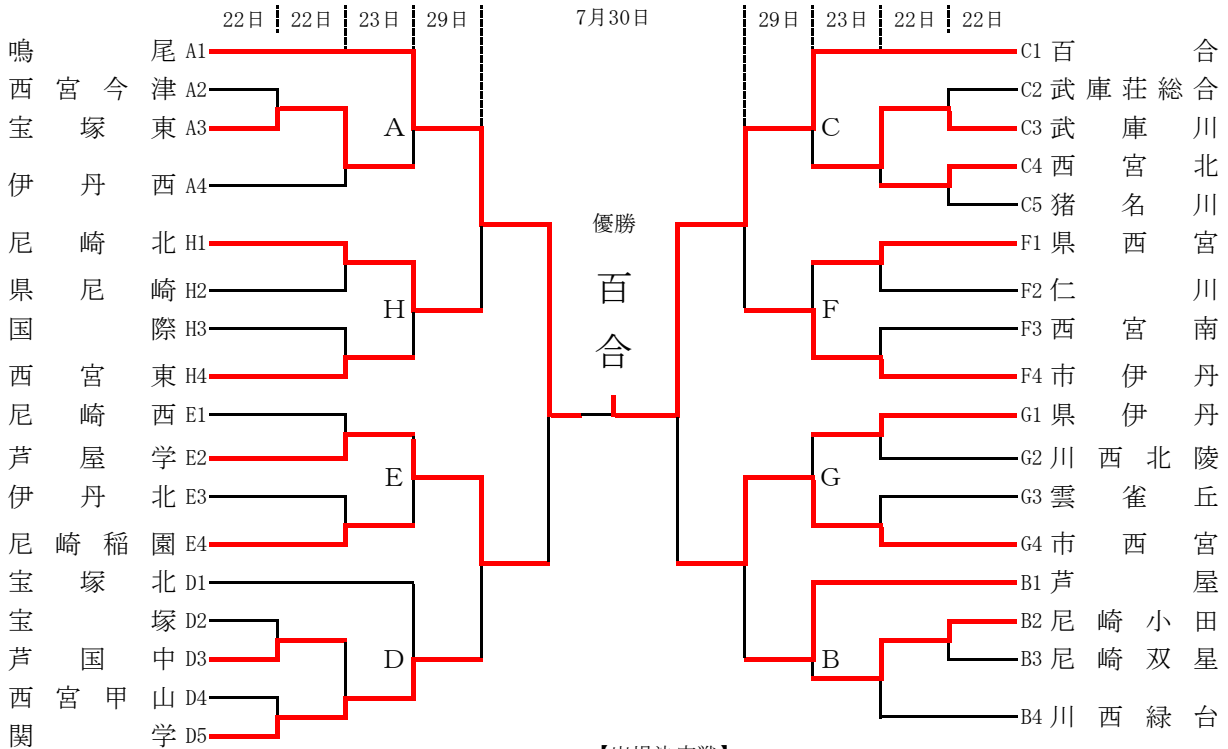

令和5年度 阪神地区高等学校バスケットボール大会

男子

【出場決定戦】

女子

【出場決定戦】