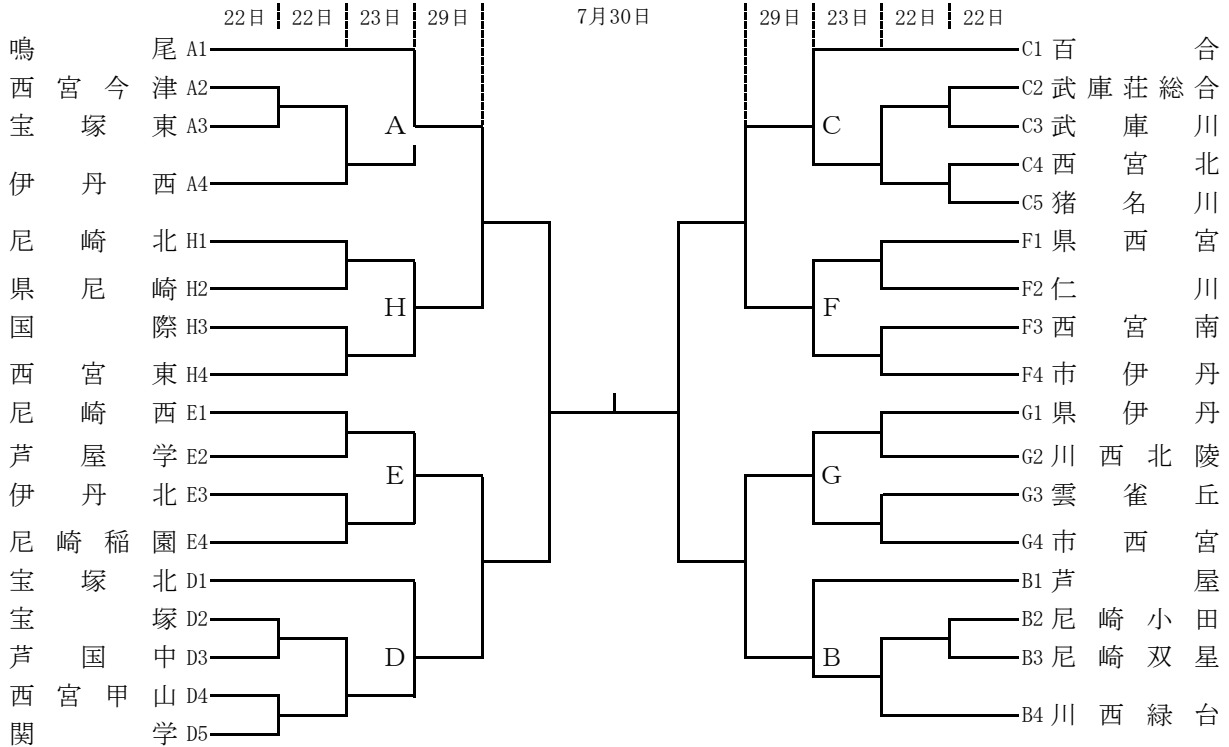

令和 5年度 阪神地区高等学校バスケットボール大会

◆◆◆ 男子 ◆◆◆

【出場決定戦】

◆◆◆ 女子 ◆◆◆

【出場決定戦】