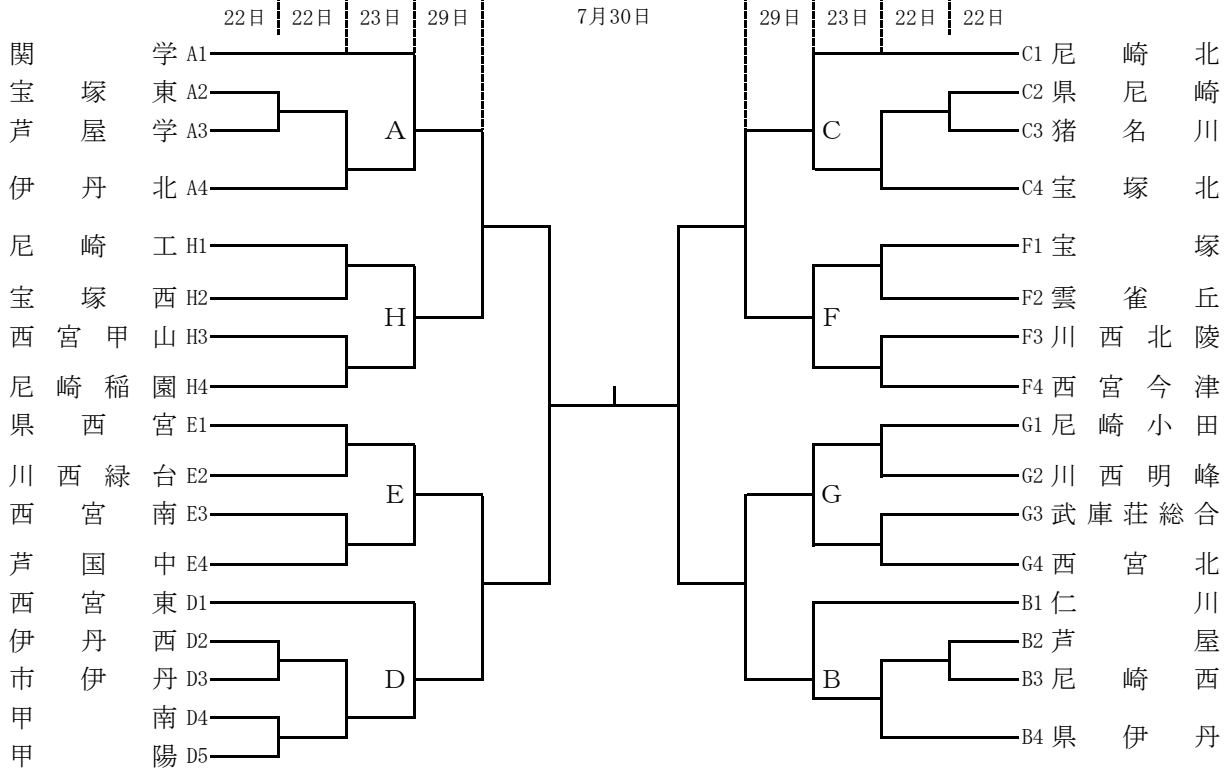

令和 5年度 阪神地区高等学校バスケットボール大会

◆◆◆ 男子 ◆◆◆

【出場決定戦】

◆◆◆ 女子 ◆◆◆

【出場決定戦】