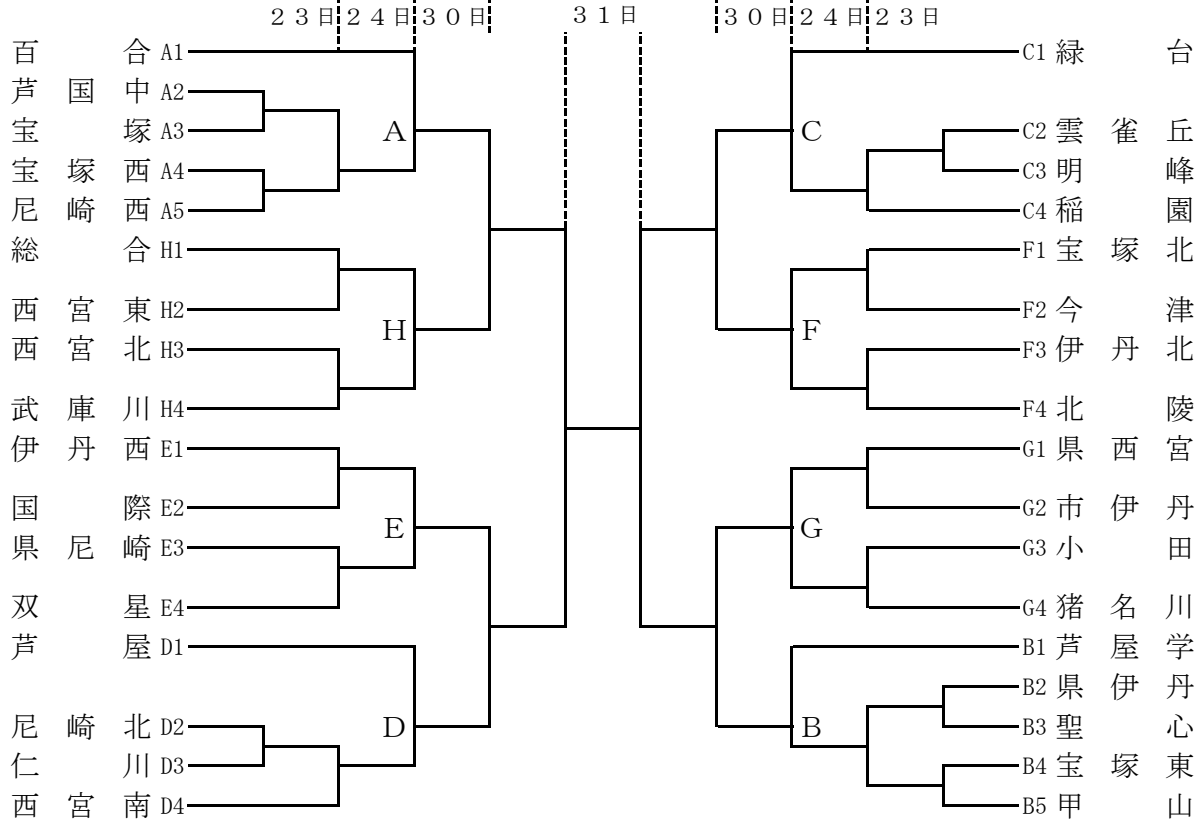

平成28年度 阪神地区高等学校バスケットボール大会

◆◆◆ 男子 ◆◆◆

【出場決定戦】

◆◆◆ 女子 ◆◆◆

【出場決定戦】