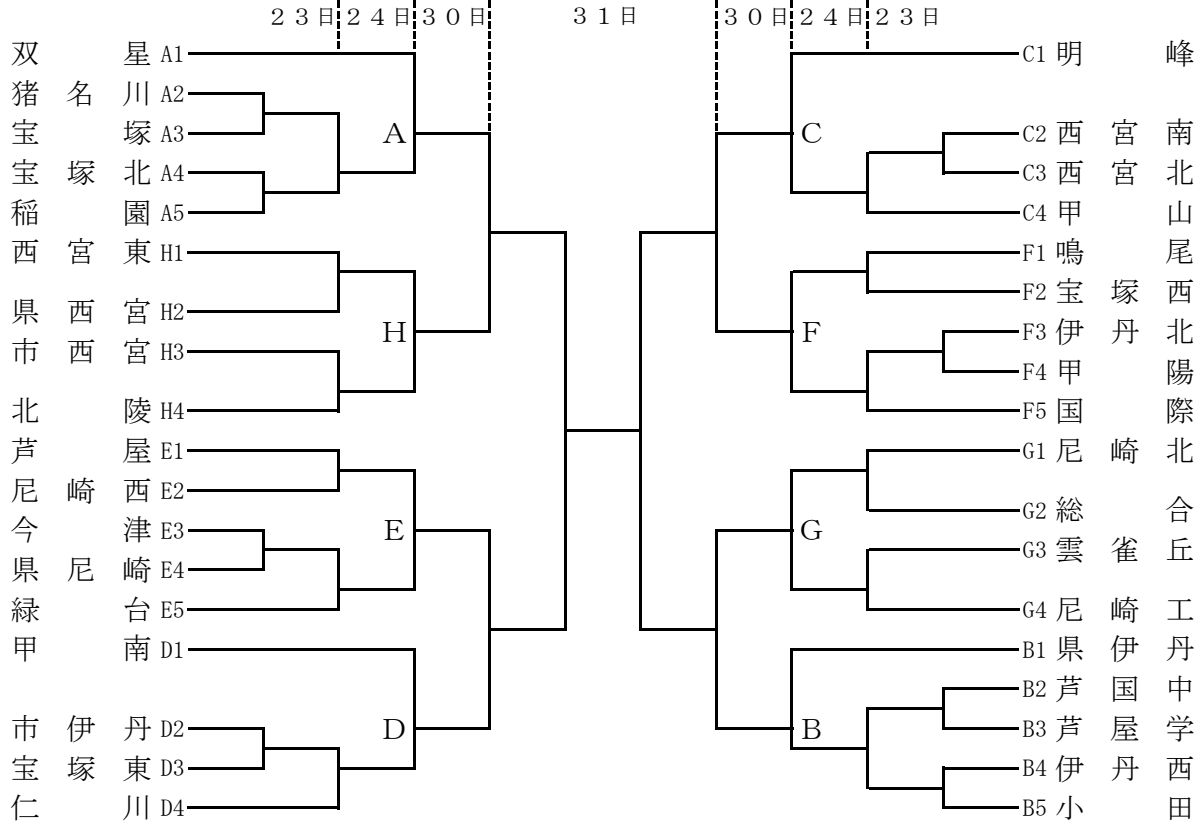

平成28年度 阪神地区高等学校バスケットボール大会

◆◆◆ 男子 ◆◆◆

【出場決定戦】

◆◆◆ 女子 ◆◆◆

【出場決定戦】